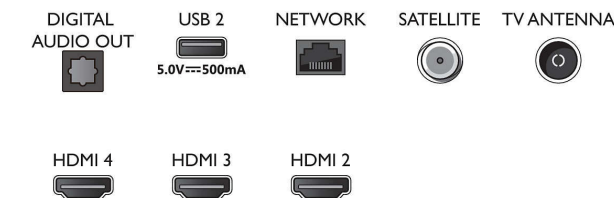

Connections

Side

Bottom

Kiadás dátuma
2023-07-19

Verzió: 12.4.1

EAN: 87 18863 02833 9

© 2023 Koninklijke Philips N.V.
Minden jog fenntartva.

A műszaki adatok előzetes figyelmeztetés nélkül változhatnak. Minden védjegy a Koninklijke Philips N.V. céget, vagy az illető jogtulajdonost illeti