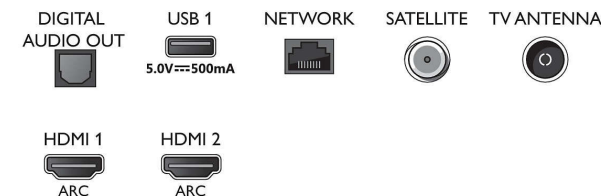

Connections

Side

Bottom

Kiadás dátuma
2023-07-19

Verzió: 8.2.1

EAN: 87 18863 02344 0

© 2023 Koninklijke Philips N.V.
Minden jog fenntartva.

A műszaki adatok előzetes figyelmeztetés nélkül változhatnak. Minden védjegy a Koninklijke Philips N.V. céget, vagy az illető jogtulajdonost illeti