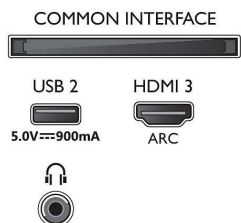

75PUS7855/12

- Energiafogyasztás kikapcsolt módban: nincs
- Hálózati készenléti üzemmód: $2,0\text{ W}$
- Alkalmazott paneltechnológia: LED LCD

Tápellátás

- Hálózati tápellátás: 220–240 V AC, 50/60 Hz
- Környezeti hőmérséklet: 5 °C-tól 35 °C-ig
- Fogyasztás készenléti üzemmódban: $0,3\text{ W}$
- Energiamegtakarítási funkciók: Automatikusan kikapcsoló időzítő, Kép némitása (rádióhoz), Eco mód
- Energiafogyasztás kikapcsolt módban: nincs

Tartozékok

- Mellékelt tartozékok: Távvezérlő, 2 db AAA elem, Hálózati tápkábel, Gyors üzembe helyezési útmutató, Jogi és biztonsági brosúra, Asztali állvány

Kialakítás

- TV-színek: Halvány ezüstmetál keret
- Állványkialakítás: Halványezüst, barázdált állvány

Méret

- Készülék szélessége: 1683,2 mm
- Készülék magassága: 974,6 mm
- Készülék mélysége: 93,7 mm
- Termék tömege: 33,5 kg
- Készülék szélessége (állvánnyal együtt): 1683,2 mm
- Készülék magassága (állvánnyal együtt): 993,0 mm
- Készülék mélysége (állvánnyal együtt): 299,4 mm
- Termék tömege (+állvány): 34,0 kg
- Doboz szélessége: 1899,0 mm
- Doboz magassága: 1116,0 mm
- Doboz mélysége: 200,0 mm
- Tömeg, a csomagolással együtt: 42,3 kg
- Állvány szélessége: 800/ 1364 mm
- Állvány magassága: 18,4 mm
- Állvány mélysége: 299,4 mm
- Fali tartóval kompatibilis: 600 x 400 mm

Connections

Side