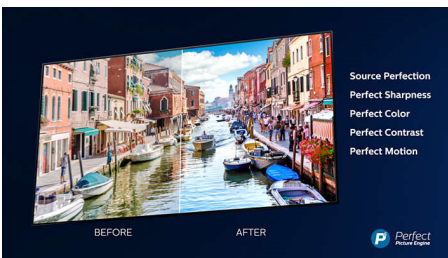

P5 Perfect Picture Engine

A Philips P5 Engine a kedvenc tartalmához méltó, ragyogó képeket biztosít. A részletek észrevehetően nagyobb mélységérzetet nyújtanak. A színek élénkebbek, a bőrtónusok pedig természetesebbek. A kontraszt olyan éles, hogy minden részlet érzékelhető. A mozgás tökéletesen folyamatos.