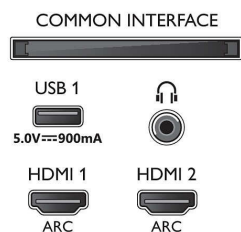

- Panel felbontása: 3840x2160
- Képfeldolgozó rendszer: P5 Perfect Picture Engine
- Képjavitás: Ultra felbontás, Micro Dimming Pro, 1700 PPI, HDR10+
- Átlós képernyőméret (hüvelyk): 58 hüvelyk

Támogatott képernyőfelbontás

- Számítógép bemenetek az összes HDMI-n: HDR támogatással, HDR10/HLG, max. 4K UHD 3840x2160, 60 Hz-en
- Videobemenetek az összes HDMI-n: max. 4K UHD

3840x2160, 60 Hz-en, HDR támogatás, HDR10/HLG (Hybrid Log Gamma), HDR10+/Dolby Vision

Connections

Side

Bottom

Műszaki adatok

- Teletext: 1000 oldalas Hypertext
- HEVC támogatás

Android TV

- OS: Android TV™ 9 (Pie)
- Előzetesen telepített alkalmazások: Google Play Movies*, Google Play Music*, Google keresés, YouTube
- Memóriaméret (flash): 16 GB*