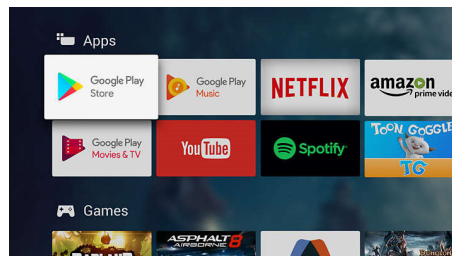

TV-s tartalom

A Google Play áruház és a Philips App galéria segítségével túlléphet a hagyományos TV-műsorokon. Válogasson online a

megszámlálhatatlan film, TV-műsor, zene, alkalmazás és játék között. Még több élmény.

Hangvezérlés mesterséges intelligenciával.

Hanggal vezérelheti Philips Android TV-jét. Akár játszani szeretne, akár Netflixet nézni, vagy tartalmat és alkalmazásokat keresni a Google Play áruházban, csak mondja meg a TV-nek. A Google Segéd alkalmazással kompatibilis összes intelligens otthoni készülékét is vezérelheti, például szabályozhatja a lámpák fényerejét, vagy beállíthatja a termosztátot esti mozinézés közben – anélkül, hogy fel kellene kelnie a kanapéről. Vége azoknak az időknak, amikor folyton keresgélni kellett a TV-távvezérlőt. Ön most már a hangjával vezérelheti a Philips Smart TV-t Alexa-kompatibilis eszközökről, mint amilyen például az Amazon Echo. Bekapcsolhatja a TV-t, csatornát válthat, játékkonzolra kapcsolhat, és sok minden mást is megtehet az Alexa segítségével.

Átütő effektek

Kristálytisztá párbeszéd. Átütő effektek.