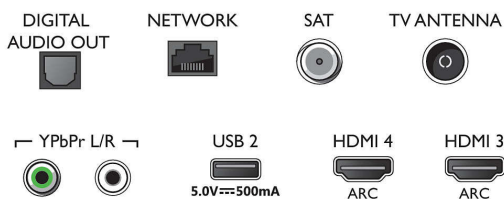

Connections

Side

Bottom

Műszaki adatok

- Teletext: 1000 oldalas Hypertext
- HEVC támogatás

Android TV

- OS: Android TV™ 9 (Pie)
- Előzetesen telepített alkalmazások: Google Play Movies*, Google Play Music*, Google keresés, YouTube
- Memóriaméret (flash): 16 GB*