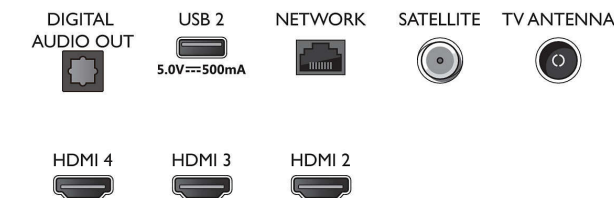

Connections

Side

Bottom

Kiadás dátuma
2023-07-19

Verzió: 5.1.1

EAN: 87 18863 03395 1

© 2023 Koninklijke Philips N.V.
Minden jog fenntartva.

A műszaki adatok előzetes figyelmeztetés nélkül változhatnak. Minden védjegy a Koninklijke Philips N.V. céget, vagy az illető jogtulajdonost illeti