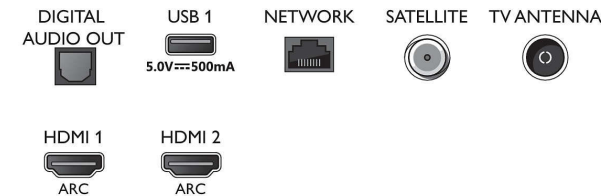

Bottom

Kiadás dátuma
2023-07-19

Verzió: 9.2.1

EAN: 87 18863 02340 2

© 2023 Koninklijke Philips N.V.
Minden jog fenntartva.

A műszaki adatok előzetes figyelmeztetés nélkül változhatnak. Minden védjegy a Koninklijke Philips N.V. céget, vagy az illető jogtulajdonost illeti

www.philips.com

- Az elektronikus műsorfüzet (EPG) és a tényleges megtekinthetőség (legfeljebb 8 napig) ország- és szolgáltatófüggő.
- Az eszköz alkalmas a magyarországi földfelszíni, szabad hozzáférésű digitális televíziós műsorszórás vételére.
- A Philips TV Remote alkalmazás és a kapcsolódó funkciók a TV-típusok, szolgáltatók és országok, valamint az intelligens készülékek és operációs rendszerek függvényében változhatnak. További részletek: www.philips.com/TVRemoteapp.
- A Smart TV alkalmazás-kínálat TV-típusonként és országonként változik. További részletek: www.philips.com/smartyv.
- USB felvétel csak digitális csatornákról készíthető, és előfordulhat, hogy a felvételeket korlátozza a műsorszórás másolásvédelme (CI+). Az egyes országokra és csatornákra eltérő korlátozások vonatkozhatnak.
- A készüléknek csak bizonyos részei vagy alkotóelemei tartalmaznak ólmot, amelyek esetében az RoHS irányelv nem tartalmaz technológiai alternatívákat.
- Az Amazon, az Alexa és az összes kapcsolódó logó az Amazon.com, Inc. vagy leányvállalatainak védjegye. Az Amazon Alexa csak bizonyos nyelveken és országokban érhető el.