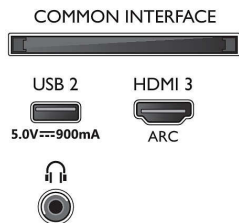

55PUS7855/12

- Energiafogyasztás kikapcsolt módban: nincs
- Hálózati készenléti üzemmód: $2,0\text{ W}$
- Alkalmazott paneltechnológia: LED LCD

Tápellátás

- Hálózati tápellátás: 220–240 V AC, 50/60 Hz
- Környezeti hőmérséklet: 5 °C-tól 35 °C-ig
- Fogyasztás készenléti üzemmódban: $0,3\text{ W}$
- Energiamegtakarítási funkciók: Automatikusan kikapcsoló időzítő, Kép némitása (rádióhoz), Eco mód
- Energiafogyasztás kikapcsolt módban: nincs

Tartozékok

- Mellékelt tartozékok: Távvezérlő, 2 db AAA elem, Hálózati tápkábel, Gyors üzembe helyezési útmutató, Jogi és biztonsági brosúra, Asztali állvány

Kialakítás

- TV-színek: Halványezüst színű műanyag keret.
- Állványkialakítás: Halványezüst, barázdált állvány

Méret

- Készülék szélessége: 1236,6 mm
- Készülék magassága: 723,6 mm
- Készülék mélysége: 79,9 mm
- Termék tömege: 16,1 kg
- Készülék szélessége (állvánnyal együtt): 1236,6 mm
- Készülék magassága (állvánnyal együtt): 741,9 mm
- Készülék mélysége (állvánnyal együtt): 261,0 mm
- Termék tömege (+állvány): 16,4 kg
- Doboz szélessége: 1360,0 mm
- Doboz magassága: 860,0 mm
- Doboz mélysége: 160,0 mm
- Tömeg, a csomagolással együtt: 20,5 kg
- Állvány szélessége: 700/ 1036 mm
- Állvány magassága: 18,3 mm
- Állvány mélysége: 261,0 mm
- Fali tartóval kompatibilis: 300 x 200 mm

Connections

Side