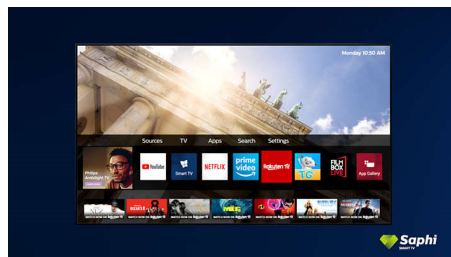

### Saphi Smart TV

A gyors és intuitív SAPHI operációs rendszerrel a Philips Smart TV használata igazi

55PUS7855/12

élmény. Élvezze az egy gombnyomással elérhető, áttekinthető, ikon alapú menüt. Gyorsan navigálhat a népszerű Philips Smart TV alkalmazásokhoz, mint például a YouTube, a Netflix, és sok minden más.