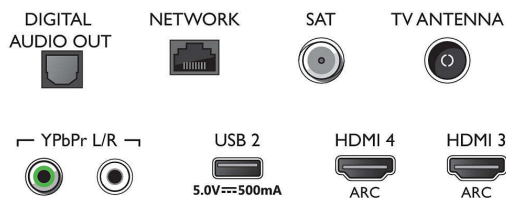

Csatlakoztathatóság

- HDMI csatlakozók száma: 4
- HDMI funkciók: 4K, Audió visszairányú csatorna
- Komponens bemenetek (YPbPr) száma: 1
- EasyLink (HDMI-CEC): Távvezérelt áthurokolás, Rendszer-hangvezérlés, Rendszerkészlet, Lejátszás egy gombnyomásra
- USB csatlakozók száma: 2
- Vezeték nélküli kapcsolat: Bluetooth 4.2, Wi-Fi 802.11n, 2x2, kétsávós
- Egyéb csatlakozások: Műholdas csatlakozó, Általános interfész plusz (CI+), Digitális audiokimenet (optikai), Ethernet-LAN RJ-45, Audió L/R bemenet, Fejhallgató-kimenet
- HDCP 2.2: Igen, az összes HDMI-n

Connections

Side

Bottom

Kiadás dátuma
2023-07-19

Verzió: 7.4.1

EAN: 87 18863 01913 9

© 2023 Koninklijke Philips N.V.
Minden jog fenntartva.

A műszaki adatok előzetes figyelmeztetés nélkül változhatnak. Minden védjegy a Koninklijke Philips N.V. céget, vagy az illető jogtulajdonost illeti