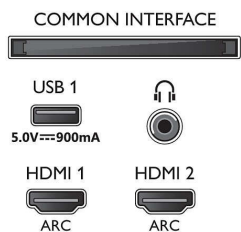

Szín és felület

- TV elülső rész: Halványezüst

Méreték

- Készülék szélessége: 1459,3 mm
- Készülék magassága: 849,8 mm
- Készülék mélysége: 121,4 mm
- Termék tömege: 27,4 kg
- Készülék szélessége (állvánnyal együtt): 1459,3 mm
- Készülék magassága (állvánnyal együtt): 872,5 mm
- Készülék mélysége (állvánnyal együtt): 267,1 mm
- Termék tömege (+állvány): 29,4 kg
- Doboz szélessége: 1600,0 mm
- Doboz magassága: 995,0 mm
- Doboz mélysége: 174,0 mm
- Tömeg, a csomagolással együtt: 37,4 kg
- Állvány szélessége: 900,0 mm
- Állvány magassága: 22,7 mm
- Állvány mélysége: 267,1 mm
- Fali tartóval kompatibilis: 400 x 200 mm

Connections

Side

Bottom

Kiadás dátuma
2023-07-19

Verzió: 7.4.1

EAN: 87 18863 01913 9

© 2023 Koninklijke Philips N.V.
Minden jog fenntartva.

A műszaki adatok előzetes figyelmeztetés nélkül változhatnak. Minden védjegy a Koninklijke Philips N.V. céget, vagy az illető jogtulajdonost illeti