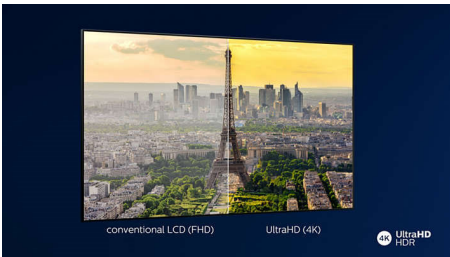

4K UHD

Ragyogó 4K LED TV. Élénk HDR képek. Egyenletes mozgás. A Philips 4K UHD TV széles színpalettával és éles kontraszttal kelti életre a tartalmat. A képek nagyobb mélységérzetet nyújtanak, a mozgások egyenletesek. A filmek, műsorok, játékok és egyéb tartalmak nagyszerű minőségben jelennek meg, bármilyen forrásból is származnak.