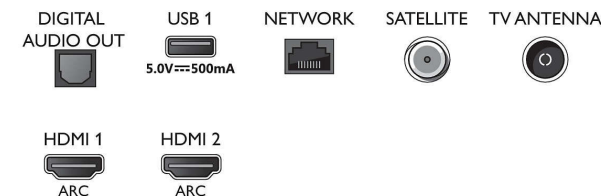

Connections

Side

Bottom

Kiadás dátuma
2023-07-19

Verzió: 10.4.1

EAN: 87 18863 02336 5

© 2023 Koninklijke Philips N.V.
Minden jog fenntartva.

A műszaki adatok előzetes figyelmeztetés nélkül változhatnak. Minden védjegy a Koninklijke Philips N.V. céget, vagy az illető jogtulajdonost illeti