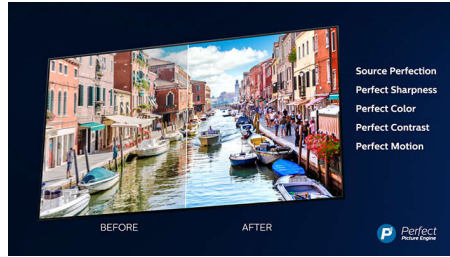

P5 Perfect Picture Engine

A Philips P5 Perfect Picture Engine a kedvenc tartalomnak megfelelő ragyogó képeket biztosít. A részletek észrevehetően nagyobb mélységérzetet nyújtanak. A színek élénkek, a bőrtónusok pedig természetesebbek. A kontraszt olyan éles, hogy minden részlet érzékelhető. A mozgás pedig annyira folyamatos, hogy sosem téveszti szem elől a labdát, bármilyen gyors is a játék.