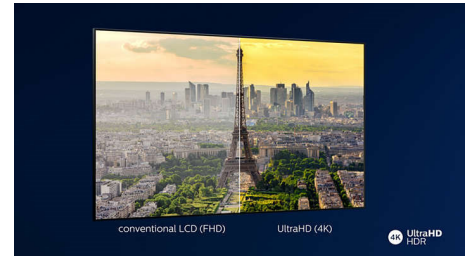

HDR10+

A Philips HDR10+ TV képminősége még magával ragadóbb és élethűbb. A dinamikus metaadatok lehetővé teszik a TV számára, hogy képkockáról képkockára szabályozza a fényerőszinteket. A ragyogó égbolttól a gyertyákkal megvilágított templomokig a színek valóságosnak látszanak. Az eredeti részletek megmaradnak. A kontraszt tökéletes.