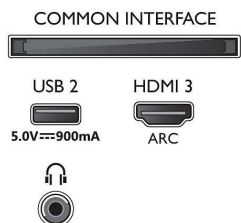

Connections

Side