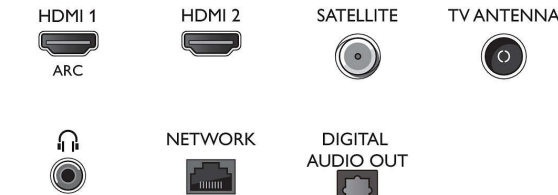

Rear

Kiadás dátuma
2023-07-19

Verzió: 5.0.1

EAN: 87 18863 02905 3

© 2023 Koninklijke Philips N.V.
Minden jog fenntartva.

A műszaki adatok előzetes figyelmeztetés nélkül változhatnak. Minden védjegy a Koninklijke Philips N.V. céget, vagy az illető jogtulajdonost illeti

www.philips.com

* Az elektronikus műsorfüzet (EPG) és a tényleges megtekinthetőség (legfeljebb 8 napig) ország- és szolgáltatófüggő.

* Az eszköz alkalmas a magyarországi földfelszíni, szabad hozzáférésű digitális televíziós műsorszórás vételére.

* A készüléknek csak bizonyos részei vagy alkotóelemei tartalmaznak ólmot, amelyek esetében az RoHS irányelv nem tartalmaz technológiai alternatívákat.

* A Smart TV alkalmazás-kínálat TV-típusonként és országokként változik. További részletek: www.philips.com/smarttv.

* Az Amazon Prime csak bizonyos nyelveken és országokban érhető el.

* Disney+ előfizetés szükséges. A feltételeket lásd: <https://www.disneyplus.com> (c) 2020 Disney és a kapcsolódó szervezetek. A Disney+ csak bizonyos nyelveken és országokban érhető el.

* A Google Segéd az Android O (8) vagy újabb operációs rendszeren futó Philips Android TV-ken érhető el. A Google Segéd csak bizonyos nyelveken és országokban érhető el.

* Netflix-előfizetés szükséges. A feltételeket lásd: <https://www.netflix.com>

* A Philips TV Remote alkalmazás és a kapcsolódó funkciók a TV-típusok, szolgáltatók és országok, valamint az intelligens készülékek és operációs rendszerek függvényében változhatnak. További részletek: www.philips.com/TVRemoteapp.