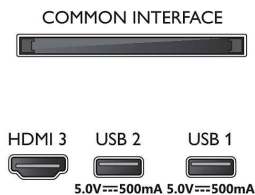

Tápellátás

- Hálózati tápellátás: 220–240 V AC, 50/60 Hz
- Környezeti hőmérséklet: 5 °C-tól 35 °C-ig
- Fogyasztás készenléti üzemmódban: $0,3\text{ W}$
- Energiamegtakarítási funkciók: Automatikusan kikapcsoló időzítő, Eco mód, Kép némítása (rádióhoz)

Tartozékok

- Mellékelt tartozékok: Távvezérlő, 2 db AAA elem, Hálózati tápkábel, Gyors üzembe helyezési útmutató, Jogi és biztonsági broszúra, Asztali állvány

Kialakítás

- TV-színek: Műanyag, középezüst keret
- Állványkialakítás: Középezüst, V alakú lábak

Méretek

- Készülék szélessége: 723,8 mm
- Készülék magassága: 429,2 mm
- Készülék mélysége: 73,9 mm
- Termék tömege: 4,8 kg
- Készülék szélessége (állvánnyal együtt): 723,8 mm
- Készülék magassága (állvánnyal együtt): 449,5 mm
- Készülék mélysége (állvánnyal együtt): 160,3 mm
- Termék tömege (+állvány): 4,9 kg
- Doboz szélessége: 798 mm
- Doboz magassága: 520 mm
- Doboz mélysége: 133 mm
- Tömeg, a csomagolással együtt: 6,4 kg
- Állvány szélessége: 628,1 mm
- Állvány magassága: 20,2 mm
- Állvány mélysége: 160,3 mm
- Fali tartóval kompatibilis: 100 x 200 mm

Connections

Side