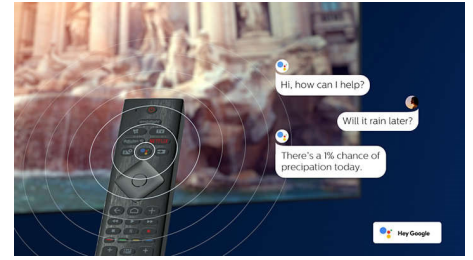

P5 Perfect Picture Engine

A Philips P5 Engine a kedvenc tartalmához méltó, ragyogó képeket biztosít. A részletek észrevehetően nagyobb mélységérzetet nyújtanak. A színek élénkek, a bőrtónusok pedig természetesebbek. A kontraszt olyan éles, hogy minden részlet érzékelhető. A mozgás tökéletesen folyamatos.

50PUS9005/12

Hangsegéd

Hanggal vezérelheti Philips Android TV-jét. Akár játszani szeretne, akár Netflixet nézni, vagy tartalmat és alkalmazásokat keresni a Google Play áruházban, csak mondja meg a TV-nek. A Google Segéd alkalmazással kompatibilis összes intelligens otthoni készülékét is vezérelheti, például szabályozhatja a lámpák fényerejét, vagy beállíthatja a termosztátot esti mozinézés közben – anélkül, hogy fel kellene kelnie a kanapéről. Vége azoknak az időknak, amikor folyton keresgélni kellett a TV-távvezérlőt. Ön most már a hangjával vezérelheti a Philips Smart TV-t Alexa-kompatibilis eszközökről, mint amilyen például az Amazon Echo. Bekapcsolhatja a TV-t, csatornát válthat, játékkonzolra kapcsolhat, és sok minden mást is megtehet az Alexa segítségével.