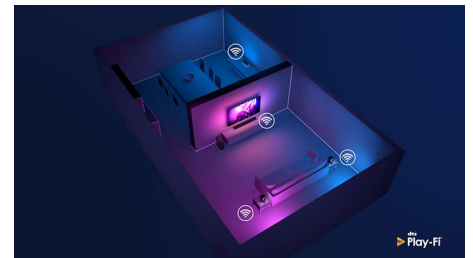

DTS Play-Fi

A Philips TV DTS Play-Fi funkciójával bármely helyiségben csatlakozhat a kompatibilis hangsugárzóhoz. Vannak vezeték nélküli hangszórók a konyhában? Hallgathatja a film hangját, miközben összedob pár falatot, vagy nyomon követheti a sportkommentárt, miközben kimegy a többieknek egy-egy italért.