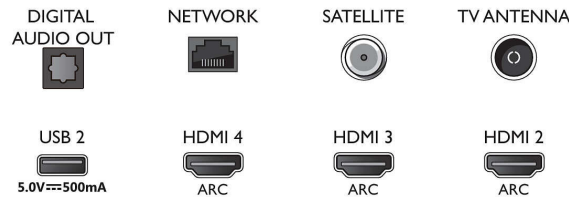

Hangolóegység/Vétel/Adás

- Digitális TV: DVB-T/T2/T2-HD/C/S/S2
- Videolejátszás: PAL, SECAM
- MPEG támogatás: MPEG2, MPEG4
- TV-műsorfüzet*: 8 napos elektronikus programfüzet

Connections

Side

Bottom

4K UHD LED Android TV

126 cm-es (50"-es) Ambilight TV A fő HDR formátumok támogatása, P5 Perfect Picture Engine, Android TV/MI hangvezérlés

Műszaki adatok

- Jelerősség kijelzése
- Teletext: 1000 oldalas Hypertext
- HEVC támogatás