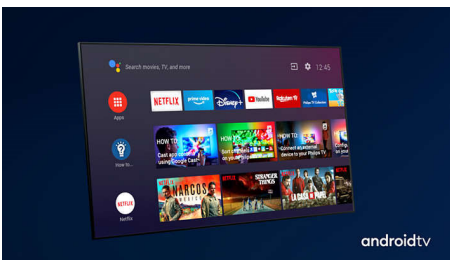

Android TV.

Állítsa be Philips Android TV-jét igényeinek megfelelően. Nem probléma, ha ezen a héten

az Amazon és a YouTube, a jövő héten pedig a Rakuten TV és a Netflix van terítéken. Egy átlátható, intuitív kezelőfelület révén előtérbe helyezheti kedvelt tartalmait. A legújabb sorozatot könnyedén folytathatja ott, ahol abbahagyta, vagy áttekintheti a legújabb filmkinálatot.