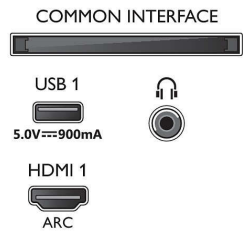

4K UHD LED Android TV

126 cm-es (50"-es) Ambilight TV A fő HDR formátumok támogatása, P5 Perfect Picture Engine, Android TV/MI hangvezérlés

50PUS9005/12

Műszaki adatok

Ambilight

- Ambilight szolgáltatások: Beépített Ambilight+Hue, Ambilight Music, Játék üzemmód, A fal színéhez alkalmazkodó, Lounge üzemmód, AmbiWakeup, AmbiSleep
- Ambilight változat: 4 oldalas

Kép/Kijelző

- Képfórmátum: 16:9
- Átlós képernyőméret (hüvelyk): 50 hüvelyk
- Átlós képernyőméret (metrikus): 126 cm

- Kijelző: 4K Ultra HD LED
- Panel felbontása: 3840x2160
- Képfeldolgozó rendszer: P5 Perfect Picture Engine
- Képjávitás: Ultra felbontás, HDR10+, Dolby Vision, 2200 PPI
- Átlós képernyőméret (hüvelyk): 50 hüvelyk

Támogatott képernyőfelbontás

- Számítógép bemenetek az összes HDMI-n: HDR támogatással, HDR10/HLG, max. 4K UHD

3840x2160, 60 Hz-en

- Videobemenetek az összes HDMI-n: max. 4K UHD 3840x2160, 60 Hz-en, HDR támogatás, HDR10/HLG (Hybrid Log Gamma), HDR10+/Dolby Vision

Hangolóegység/Vétel/Adás

- Digitális TV: DVB-T/T2/T2-HD/C/S/S2
- Videolejátszás: PAL, SECAM
- MPEG támogatás: MPEG2, MPEG4
- TV-műsorfüzet*: 8 napos elektronikus programfüzet

Connections

Side