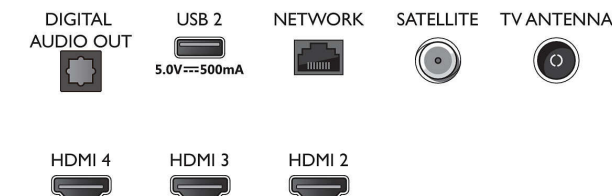

Connections

Side

Bottom

Kiadás dátuma
2023-07-19

Verzió: 13.4.2

EAN: 87 18863 02836 0

© 2023 Koninklijke Philips N.V.
Minden jog fenntartva.

A műszaki adatok előzetes figyelmeztetés nélkül változhatnak. Minden védjegy a Koninklijke Philips N.V. céget, vagy az illető jogtulajdonost illeti