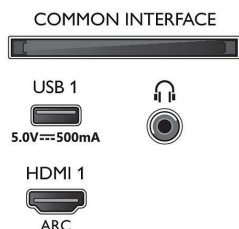

- Energiafogyasztás kikapcsolt módban: nincs
- Hálózati készenléti üzemmód: $\leq 2.0\text{ W}$
- Alkalmazott paneltechnológia: LED LCD

Tápellátás

- Hálózati tápellátás: 220–240 V AC, 50/60 Hz
- Környezeti hőmérséklet: 5 °C-tól 35 °C-ig
- Fogyasztás készenléti üzemmódban: $\leq 0.3\text{ W}$
- Energiamegtakarítási funkciók: Automatikusan kikapcsoló időzítő, Kép némítása (rádióhoz), Eco mód, Fényérzékelő

Tartozékok

- Mellékelt tartozékok: Távvezérlő, 2 db AAA elem, Hálózati tápkábel, Gyors üzembe helyezési útmutató, Jogi és biztonsági brosúra, Asztali állvány

Kialakítás

- TV-szín: Antracitszürke keret
- Állványkialakítás: Antracitszürke V lábak

Méretek

- Készülék szélessége: 1572,4 mm
- Készülék magassága: 876,3 mm
- Készülék mélysége: 85,1 mm
- Termék tömege: 24,6 kg
- Készülék szélessége (állvánnyal együtt): 1572,4 mm
- Készülék magassága (állvánnyal együtt): 903,3 mm
- Készülék mélysége (állvánnyal együtt): 334,9 mm
- Termék tömege (+állvány): 25,2 kg
- Doboz szélessége: 1757,0 mm
- Doboz magassága: 1025,0 mm
- Doboz mélysége: 174,0 mm
- Tömeg, a csomagolással együtt: 32,5 kg
- Állvány szélessége: 807,6 mm
- Állvány magassága: 27,0 mm
- Állvány mélysége: 334,9 mm
- Fali tartóval kompatibilis: 300 x 300 mm

Connections

Side