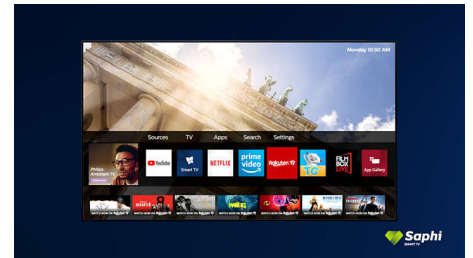

50PUS7506/12

mintha a képernyő a TV-készülék vagy az asztal fölött lebegne.

Kialakítás

Fekete, matt keret. Keskeny lábak.

SAPHI TV választék

Philips TV választék. Netflix, Prime Video és sok minden más.

Saphi Smart TV

A gyors és intuitív SAPHI operációs rendszerrel a Philips Smart TV használata igazi élmény. Élvezze a nagyszerű képminőséget és az egyetlen gombnyomással elérhető, áttekinthető, ikon alapú menüt. Könnyedén kezelheti TV-jét, és gyorsan navigálhat a népszerű Philips Smart TV alkalmazásokhoz, mint például a YouTube, a Netflix, és sok minden más.