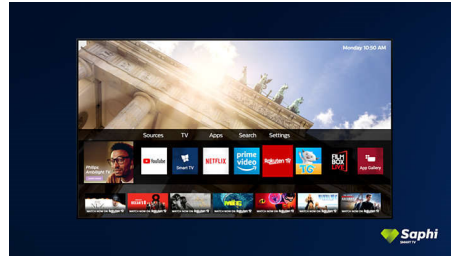

SAPHI Smart TV

A gyors és intuitív SAPHI operációs rendszerrel a Philips Smart TV használata igazi élmény. Élvezze a nagyszerű képminőséget és az egyetlen gombnyomással elérhető, áttekinthető, ikon alapú menüt. Könnyedén kezelheti TV-jét, és gyorsan navigálhat a népszerű Philips Smart TV alkalmazásokhoz.

HDMI csatlakoztathatóság

Ready for gaming

A Philips TV a legújabb verziójú HDMI csatlakoztatási lehetőséggel rendelkezik, és automatikusan alacsony késleltetésű beállításra vált, amikor Ön elkezd játszani a konzolon.

Kialakítás

Olyan TV-készüléket keres, amely illik a szobájába? 4K Smart TV az alkalomhoz illő öltözetben! A gyakorlatilag keret nélküli képernyő szinte bármilyen belső térhez illik. Miközben a karcsú lábak olyan hatást keltenek,

50PUS7506/12

mintha a képernyő a TV-készülék vagy az asztal fölött lebegne.

Kialakítás

Fekete, matt keret. Keskeny lábak.