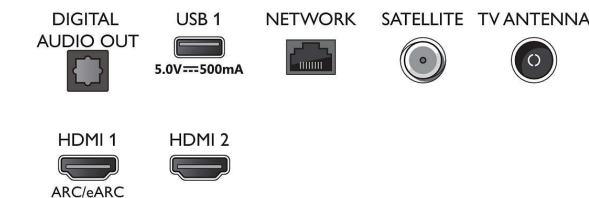

Connections

Side

Bottom

Kiadás dátuma
2023-07-19

Verzió: 7.3.1

EAN: 87 18863 02825 4

© 2023 Koninklijke Philips N.V.
Minden jog fenntartva.

A műszaki adatok előzetes figyelmeztetés nélkül változhatnak. Minden védjegy a Koninklijke Philips N.V. céget, vagy az illető jogtulajdonost illeti