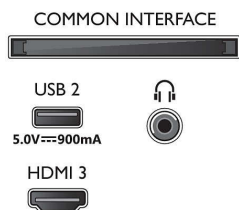

- Bekapcsolt mód energiaigénye HDR esetén: 107 kWh/1000 óra
- Energiafogyasztás kikapcsolt módban: nincs
- Hálózati készenléti üzemmód: $\leq 2,0\text{ W}$
- Alkalmazott paneltechnológia: LED LCD

Tápellátás

- Hálózati tápellátás: 220–240 V AC, 50/60 Hz
- Környezeti hőmérséklet: 5 °C-tól 35 °C-ig
- Fogyasztás készenléti üzemmódban: $\leq 0,3\text{ W}$
- Energiamegtakarítási funkciók: Automatikusan kikapcsoló időzítő, Kép némítása (rádióhoz), Eco mód, Fényérzékelő

Tartozékok

- Mellékelt tartozékok: Távezérlő, 2 db AAA elem, Hálózati tápkábel, Gyors üzembe helyezési útmutató, Jogi és biztonsági broszúra, Asztali állvány

Kialakítás

- TV-színek: Matt fekete keret
- Állványkialakítás: Matt fekete vékony hasábok

Méretek

- Készülék szélessége: 1112,2 mm
- Készülék magassága: 647,3 mm
- Készülék mélysége: 87,1 mm
- Termék tömege: 11,3 kg
- Készülék szélessége (állvánnyal együtt): 1112,2 mm
- Készülék magassága (állvánnyal együtt): 677,3 mm
- Készülék mélysége (állvánnyal együtt): 259,7 mm
- Termék tömege (+állvány): 11,5 kg
- Doboz szélessége: 1240,0 mm
- Doboz magassága: 785,0 mm
- Doboz mélysége: 150,0 mm
- Tömeg, a csomagolással együtt: 15,2 kg
- Állvány szélessége: 727,4 mm
- Állvány magassága: 30,0 mm
- Állvány mélysége: 245,3 mm
- Fali tartóval kompatibilis: 100 x 200 mm

Connections

Side