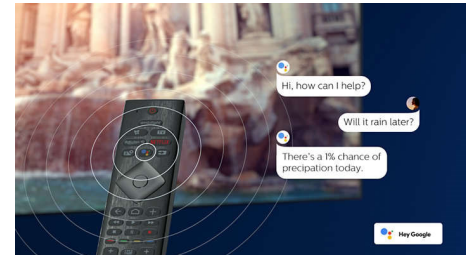

65OLED805/12

Kialakítás

Távvezérlő Muirhead bőr hátlappal, háttérvilágítással rendelkező gombokkal.

Android TV

A Philips Android TV a kívánt tartalmat biztosítja, amikor csak szeretné. A kezdőképernyő testreszabásával megjelenítheti kedvenc alkalmazásait, így egyszerűen elindíthatja a kívánt film vagy a kedvenc műsorai streamelését. Ha pedig félbeszakította a tévézést, könnyedén folytathatja ugyanonnan.

Hangsegéd

Hanggal vezérelheti Philips Android TV-jét. Akár játszani szeretne, akár Netflixet nézni, vagy tartalmat és alkalmazásokat keresni a Google Play áruházban, csak mondja meg a TV-nek. A Google Segéd alkalmazással kompatibilis összes intelligens otthoni készülékét is vezérelheti, például szabályozhatja a lámpák fényerejét, vagy beállíthatja a termosztátot esti mozi nézés közben – anélkül, hogy fel kellene kelnie a kanapéről. Vége azoknak az időknél, amikor folyton keresgélni kellett a TV-távvezérlőt. Ön most már a hangjával vezérelheti a Philips Smart TV-t Alexa-kompatibilis eszközökről, mint amilyen például az Amazon Echo. Bekapcsolhatja a TV-t, csatornát válthat, játékkonzolra kapcsolhat, és sok minden mást is megtehet az Alexa segítségével.