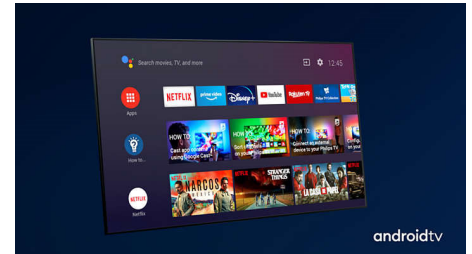

A fő HDR formátumok támogatása

A Philips 4K UHD OLED+ TV kompatibilis minden fontosabb HDR-formátummal, köztük a HDR10+ és a Dolby Vision formátummal. Akár a kihagyhatatlan sorozatokról van szó, akár a legújabb videojátékokról, az árnyékok mélyebbek lesznek, a világos részek ragyogni fognak, a színek pedig élethűbbé válnak. A mozgás mellett hihetetlenül egyenletes.

Dolby Vision és Dolby Atmos

A Dolby prémium hang- és videoformátumának támogatása azt jelenti, hogy a megtekintett HDR tartalom látványa és hangzása lenyűgözően valódinak hat. Akár a legújabb streamelhető sorozatokról van szó, akár Blu-ray lemezekről, a rendező eredeti szándékát tükröző kontrasztot, fényerőt és színvilágot élvezhet. Mindez széles hangterrel, és tiszta, részletgazdag hangzással és mélységgel párosul.

65OLED805/12

Kialakítás

Távvezérlő Muirhead bőr hátlappal, háttérvilágítással rendelkező gombokkal.

Android TV

A Philips Android TV a kívánt tartalmat biztosítja, amikor csak szeretné. A kezdőképernyő testreszabásával megjelenítheti kedvenc alkalmazásait, így egyszerűen elindíthatja a kívánt film vagy a kedvenc műsorai streamelését. Ha pedig félbeszakította a tévézést, könnyedén folytathatja ugyanonnan.