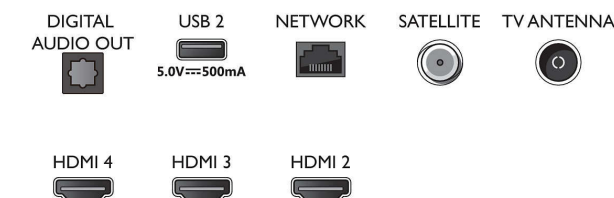

Connections

Side

Bottom

Kiadás dátuma
2023-07-19

Verzió: 11.1.1

EAN: 87 18863 02939 8

© 2023 Koninklijke Philips N.V.
Minden jog fenntartva.

A műszaki adatok előzetes figyelemztetés nélkül változhatnak. Minden védjegy a Koninklijke Philips N.V. céget, vagy az illető jogtulajdonost illeti