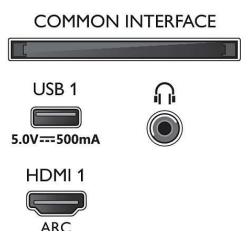

Connections

Side