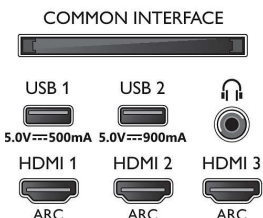

Connections

Side