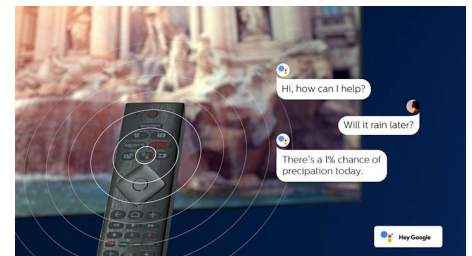

Hangsegéd

Hanggal vezérelheti Philips Android TV-jét. Akár játszani szeretne, akár Netflixet nézni, vagy tartalmat és alkalmazásokat keresni a Google Play áruházban, csak mondja meg a TV-nek. A Google Segéd alkalmazással kompatibilis összes intelligens otthoni készülékét is vezérelheti, például szabályozhatja a lámpák fényerejét, vagy beállíthatja a termosztátot esti mozi nézés közben – anélkül, hogy fel kellene kelnie a kanapéről. Vége azoknak az időknél, amikor folyton keresgélni kellett a TV-távvezérlőt. Ön most már a hangjával vezérelheti a Philips Smart TV-t Alexa-kompatibilis eszközökről, mint amilyen például az Amazon Echo. Bekapcsolhatja a TV-t, csatornát válthat, játékkonzolra kapcsolhat, és sok minden mást is megtehet az Alexa segítségével.