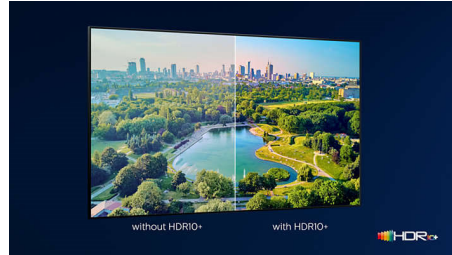

A fő HDR formátumok támogatása

A Philips 4K UHD OLED+ TV kompatibilis minden fontosabb HDR-formátummal, köztük a HDR10+ és a Dolby Vision formátummal. Akár a kihagyhatatlan sorozatokról van szó, akár a legújabb videojátékokról, az árnyékok mélyebbek lesznek, a világos részek ragyogni fognak, a színek pedig élethűbbé válnak. A mozgás mellett hihetetlenül egyenletes.