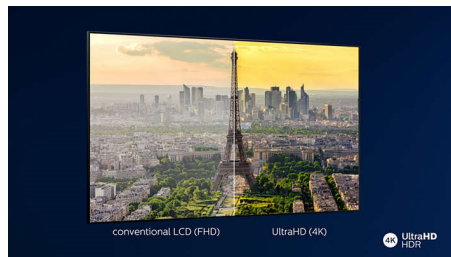

4K UHD HDR

A Philips 4K UHD TV kompatibilis az összes fő HDR-formátummal, így a HDR10+-szal és a Dolby Visionnel is. Akár a kihagyhatatlan sorozatokról van szó, akár a legújabb videojátékokról, az árnyékok mélyebbek lesznek, a világos részek ragyogni fognak, a színek pedig élethűbbé válnak.