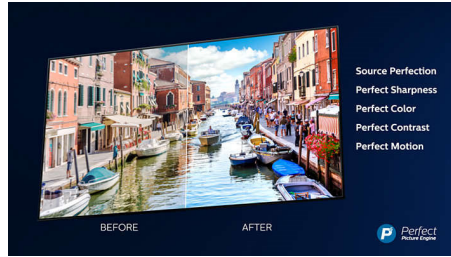

P5 Perfect Picture Engine

A Philips P5 Perfect Picture Engine a kedvenc tartalomnak megfelelő ragyogó képeket biztosít. A részletek észrevehetően nagyobb mélységérzetet nyújtanak. A színek élénkek, a bőrtónusok pedig természetesebbek. A kontraszt olyan éles, hogy minden részlet érzékelhető. A mozgás pedig annyira folyamatos, hogy sosem téveszti szem elől a labdát, bármilyen gyors is a játék.