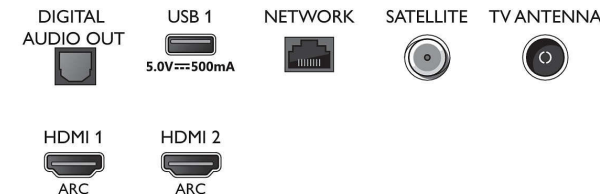

Connections

Side

Bottom

Kiadás dátuma
2023-07-19

Verzió: 9.2.1

EAN: 87 18863 02339 6

© 2023 Koninklijke Philips N.V.
Minden jog fenntartva.

A műszaki adatok előzetes figyelmeztetés nélkül változhatnak. Minden védjegy a Koninklijke Philips N.V. céget, vagy az illető jogtulajdonost illeti