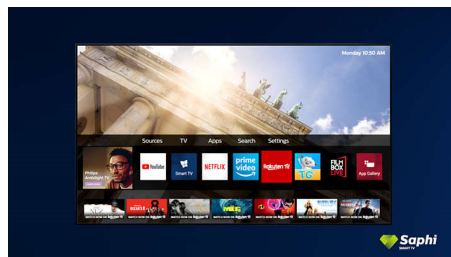

Saphi Smart TV

A gyors és intuitív SAPHI operációs rendszerrel a Philips Smart TV használata igazi

50PUS7855/12

élmény. Élvezze az egy gombnyomással elérhető, áttekinthető, ikon alapú menüt. Gyorsan navigálhat a népszerű Philips Smart TV alkalmazásokhoz, mint például a YouTube, a Netflix, és sok minden más.