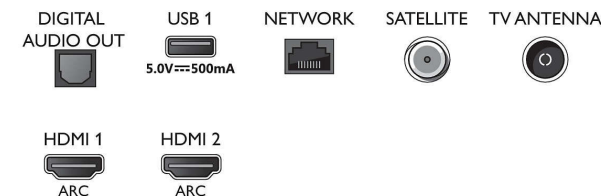

Connections

Side

Bottom

Kiadás dátuma
2023-07-19

Verzió: 10.4.1

EAN: 87 18863 02337 2

© 2023 Koninklijke Philips N.V.
Minden jog fenntartva.

A műszaki adatok előzetes figyelmeztetés nélkül változhatnak. Minden védjegy a Koninklijke Philips N.V. céget, vagy az illető jogtulajdonost illeti