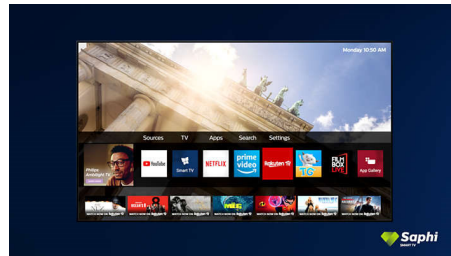

Saphi Smart TV

A gyors és intuitív SAPHI operációs rendszerrel a Philips Smart TV használata igazi

75PUS7805/12

élmény. Élvezze az egy gombnyomással elérhető, áttekinthető, ikon alapú menüt. Gyorsan navigálhat a népszerű Philips Smart TV alkalmazásokhoz, mint például a YouTube, a Netflix, és sok minden más.