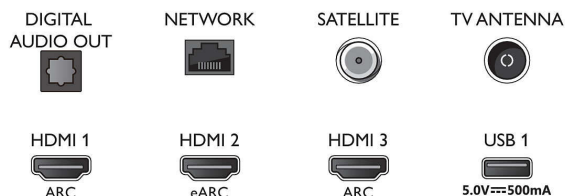

Bottom

Kiadás dátuma
2023-07-19

Verzió: 8.5.1

EAN: 87 18863 02853 7

© 2023 Koninklijke Philips N.V.
Minden jog fenntartva.

A műszaki adatok előzetes figyelmeztetés nélkül változhatnak. Minden védjegy a Koninklijke Philips N.V. céget, vagy az illető jogtulajdonost illeti

www.philips.com

- Az elektronikus műsorfüzet (EPG) és a tényleges megtekinthetőség (legfeljebb 8 napig) ország- és szolgáltatófüggő.
- Az elérhető Android alkalmazások országonként változnak. További részletekért látogassa meg a helyi Google Play áruházat.
- Memóriaméret (flash): 16 GB, a ténylegesen rendelkezésre álló lemezterület változhat (pl. az [előre] telepített alkalmazásoktól, a telepített operációs rendszertől stb. függően)
- Az eszköz alkalmas a magyarországi földfelszíni, szabad hozzáférésű digitális televíziós műsorszórás vételére.
- A Philips TV Remote alkalmazás és a kapcsolódó funkciók a TV-típusok, szolgáltatók és országok, valamint az intelligens készülékek és operációs rendszerek függvényében változóak. További részletek: www.philips.com/TVRemoteapp.
- A Smart TV alkalmazás-kínálat TV-típusonként és országonként változik. További részletek: www.philips.com/smarttv.
- USB felvétel csak digitális csatornákról készíthető, és előfordulhat, hogy a felvételeket korlátozza a műsorszórás másolásvédelme (CI+). Az egyes országokra és csatornákra eltérő korlátozások vonatkozhatnak.
- A készüléknek csak bizonyos részei vagy alkotóelemei tartalmaznak ölmot, amelyek esetében az RoHS irányelv nem tartalmaz technológiai alternatívákat.
- Az Amazon Prime csak bizonyos nyelveken és országokban érhető el.
- A Google Segéd az Android O (8) vagy újabb operációs rendszeren futó Philips Android TV-ken érhető el. A Google Segéd csak bizonyos nyelveken és országokban érhető el.
- Netflix-előfizetés szükséges. A feltételeket lásd: https://www.netflix.com
- Az Amazon, az Alexa és az összes kapcsolódó logó az Amazon.com, Inc. vagy leányvállalatainak védjegye. Az Amazon Alexa csak bizonyos nyelveken és országokban érhető el.
- Disney+ előfizetés szükséges. A feltételeket lásd: https://www.disneyplus.com (c) 2020 Disney és a kapcsolódó szervezetek. A Disney+ csak bizonyos nyelveken és országokban érhető el.
- A Rakuten TV csak bizonyos nyelveken és országokban érhető el.