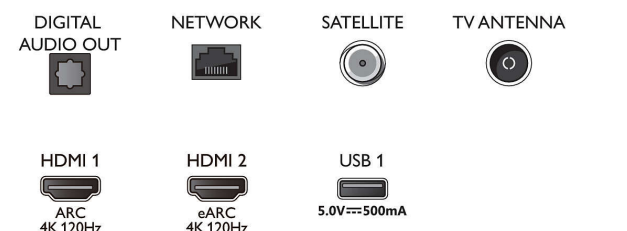

Tartozékok

- Mellékelt tartozékok: Távvezérlő, Gyors üzembe helyezési útmutató, Jogi és biztonsági brosúra, Hálózati tápkábel, Asztali állvány
- Mellékelt elemek: 2 db AAA elem

Kialakítás

- TV-színek: Középezüst metálkeret
- Állványkialakítás: Fém, kéttónusú, fényes kidolgozású hasábok

Connections

Side

Bottom

Kiadás dátuma
2023-07-19

Verzió: 7.6.1

EAN: 87 18863 02884 1

© 2023 Koninklijke Philips N.V.
Minden jog fenntartva.

A műszaki adatok előzetes figyelmeztetés nélkül változhatnak. Minden védjegy a Koninklijke Philips N.V. céget, vagy az illető jogtulajdonost illeti