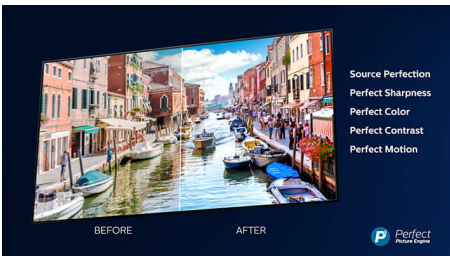

Philips P5 Picture Engine

A Philips P5 Engine a kedvenc tartalmához méltó, ragyogó képeket biztosít. A részletek észrevehetően nagyobb mélységérzetet

nyújtanak. A színek élénkek, a bőrtónusok pedig természetesek. A kontraszt olyan éles, hogy minden részlet érzékelhető. A mozgás tökéletesen folyamatos.