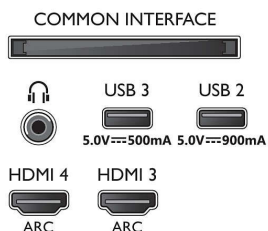

Connections

Side

Bottom

Kiadás dátuma
2023-07-19

Verzió: 7.6.1

EAN: 87 18863 02884 1

© 2023 Koninklijke Philips N.V.
Minden jog fenntartva.

A műszaki adatok előzetes figyelmeztetés nélkül változhatnak. Minden védjegy a Koninklijke Philips N.V. céget, vagy az illető jogtulajdonost illeti