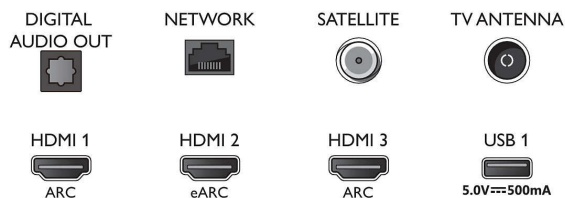

Connections

Side

Bottom

Kiadás dátuma
2023-07-19

Verzió: 9.3.1

EAN: 87 18863 02872 8

© 2023 Koninklijke Philips N.V.
Minden jog fenntartva.

A műszaki adatok előzetes figyelmeztetés nélkül változhatnak. Minden védjegy a Koninklijke Philips N.V. céget, vagy az illető jogtulajdonost illeti