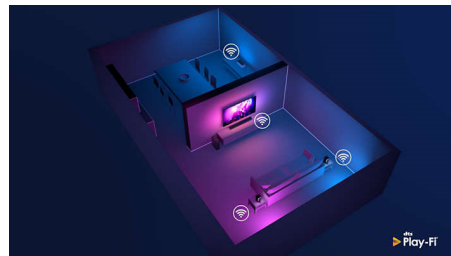

DTS Play-Fi kompatibilis

A Philips TV DTS Play-Fi funkciójával bármely helyiségben csatlakozhat a kompatibilis hangszugárzókhoz. Vannak vezeték nélküli

75PUS8546/12

hangszórók a konyhában? Hallgassa a filmhangot, miközben összedob valami harapnivalót, vagy kövesse nyomon a sportkommentárt, mialatt kimegy a többieknek italokért.