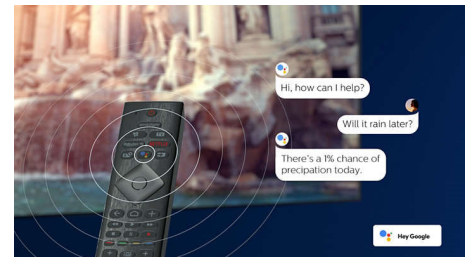

DTS Play-Fi kompatibilis

A Philips TV DTS Play-Fi funkciójával bármely helyiségben csatlakozhat a kompatibilis hangszugárzókhoz. Vannak vezeték nélküli

75PUS8546/12

hangszórók a konyhában? Hallgassa a filmhangot, miközben összedob valami harapnivalót, vagy kövesse nyomon a sportkommentárt, mialatt kimegy a többieknek italokért.

HDMI 2.1, VRR és alacsony késleltetés

A Philips TV a legújabb HDMI 2.1 csatlakoztatósággal büszkélkedhet, és a TV automatikusan alacsony késleltetésű beállításra kapcsol, amikor elkezd játszani a konzolon. A VRR támogatás egyenletes, gyors játékményt biztosít. Az Ambilight játék üzemmódja egyenesen a szobába hozza az izgalmakat.

Hangvezérlés mesterséges intelligenciával

A Google Segéddel való beszélgetéshez nyomja meg a távvezérlő egyik gombját. Vezérelje a TV-t vagy a Google Segéd szolgáltatással kompatibilis intelligens otthoni eszközöket a hangjával. Vagy kérje meg Alexát, hogy vezérelje a TV-t az Alexa-kompatibilis eszközökön keresztül.