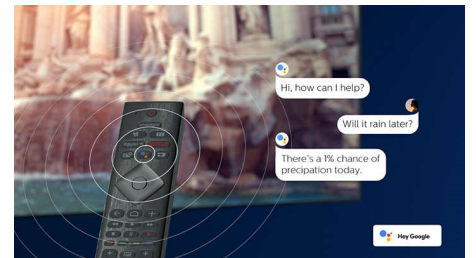

DTS Play-Fi kompatibilis

A Philips TV DTS Play-Fi funkciójával bármely helyiségben csatlakozhat a kompatibilis hangszórókhoz. Vannak vezeték nélküli hangszórók a konyhában? Hallgassa a

43PUS8556/12

filmhangot, miközben összedob valami harapnivalót, vagy kövesse nyomon a sportkommentárt, mialatt kimegy a többieknek italokért.

HDMI 2.1, VRR és alacsony késleltetés

A Philips TV a legújabb HDMI 2.1 csatlakoztatósággal büszkélkedhet, és a TV automatikusan alacsony késleltetésű beállításra kapcsol, amikor elkezdi játszani a konzolon. A VRR támogatás egyenletes, gyors játékményt biztosít. Az Ambilight játék üzemmódja egyenesen a szobába hozza az izgalmakat.

Hangvezérlés mesterséges intelligenciával

A Google Segéddel való beszélgetéshez nyomja meg a távvezérlő egyik gombját. Vezérelje a TV-t vagy a Google Segéd szolgáltatással kompatibilis intelligens otthoni eszközöket a hangjával. Vagy kérje meg Alexát, hogy vezérelje a TV-t az Alexa-kompatibilis eszközökön keresztül.