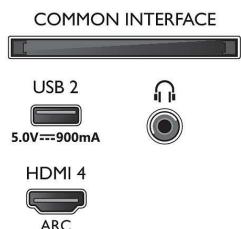

- TV-színek: Antracitszürke keret
- Állványkialakítás: 15 fokban forgatható, Antracitszürke állvány

Méret

- Készülék szélessége: 962,8 mm
- Készülék magassága: 558,2 mm
- Készülék mélysége: 78,1 mm
- Termék tömege: 9,1 kg
- Készülék szélessége (állvánnyal együtt): 962,8 mm
- Készülék magassága (állvánnyal együtt): 628,2 mm
- Készülék mélysége (állvánnyal együtt): 201,1 mm
- Termék tömege (+állvány): 11,4 kg
- Doboz szélessége: 1070,0 mm
- Doboz magassága: 680,0 mm
- Doboz mélysége: 150,0 mm
- Tömeg, a csomagolással együtt: 14,0 kg
- Állvány szélessége: 590,0 mm
- Állvány magassága: 70,0 mm
- Állvány mélysége: 201,1 mm
- Fali tartóval kompatibilis: 100 x 200 mm

Connections

Side

Bottom

Kiadás dátuma
2023-07-19

Verzió: 10.3.1

EAN: 87 18863 02873 5

© 2023 Koninklijke Philips N.V.
Minden jog fenntartva.

A műszaki adatok előzetes figyelemzés nélkül változhatnak. Minden védjegy a Koninklijke Philips N.V. céget, vagy az illető jogtulajdonost illeti