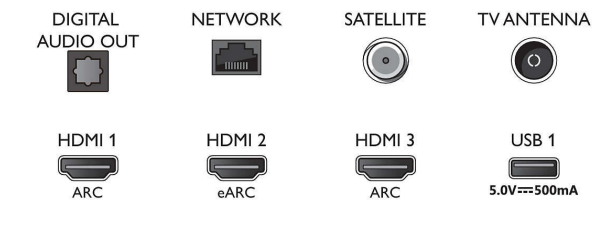

- TV-színek: Antracitszürke keret
- Állványkialakítás: 15 fokban forgatható, Antracitszürke állvány

Méret

- Készülék szélessége: 962,8 mm
- Készülék magassága: 558,2 mm
- Készülék mélysége: 78,1 mm
- Termék tömege: 9,1 kg
- Készülék szélessége (állvánnyal együtt): 962,8 mm
- Készülék magassága (állvánnyal együtt): 628,2 mm
- Készülék mélysége (állvánnyal együtt): 201,1 mm
- Termék tömege (+állvány): 11,4 kg
- Doboz szélessége: 1070,0 mm
- Doboz magassága: 680,0 mm
- Doboz mélysége: 150,0 mm
- Tömeg, a csomagolással együtt: 14,0 kg
- Állvány szélessége: 590,0 mm
- Állvány magassága: 70,0 mm
- Állvány mélysége: 201,1 mm
- Fali tartóval kompatibilis: 100 x 200 mm

Connections

Side

Bottom

Kiadás dátuma
2023-07-19

Verzió: 10.3.1

EAN: 87 18863 02873 5

© 2023 Koninklijke Philips N.V.
Minden jog fenntartva.

A műszaki adatok előzetes figyelemzés nélkül változhatnak. Minden védjegy a Koninklijke Philips N.V. céget, vagy az illető jogtulajdonost illeti