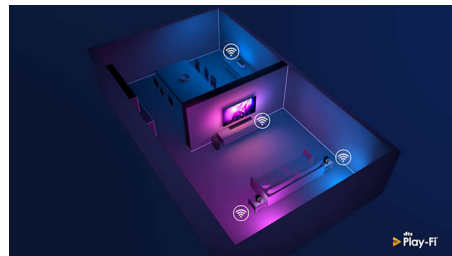

DTS Play-Fi kompatibilis

A Philips TV DTS Play-Fi funkciójával bármely helyiségben csatlakozhat a kompatibilis hangszórókhoz. Vannak vezeték nélküli hangszórók a konyhában? Hallgassa a

43PUS8556/12

filmhangot, miközben összedob valami harapnivalót, vagy kövesse nyomon a sportkommentárt, mialatt kimegy a többieknek italokért.