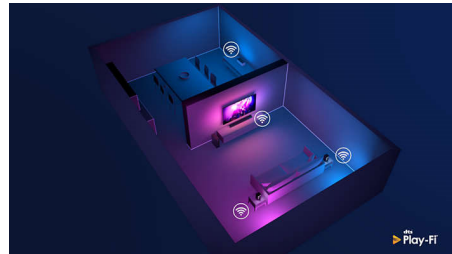

DTS Play-Fi kompatibilis

A Philips TV DTS Play-Fi funkciójával bármely helyiségben csatlakozhat a kompatibilis hangsugárzóhoz. Vannak vezeték nélküli hangszórók a konyhában? Hallgassa a

65PUS8546/12

filmhangot, miközben összedob valami harapnivalót, vagy kövesse nyomon a sportkommentárt, mialatt kimegy a többieknek italokért.