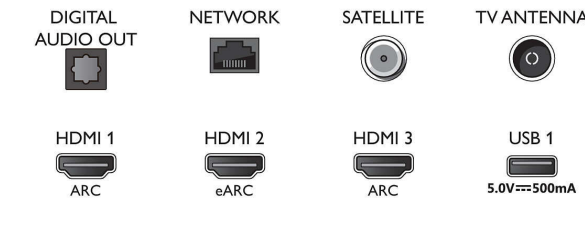

Bottom

Kiadás dátuma
2023-07-19

Verzió: 7.4.1

EAN: 87 18863 02868 1

© 2023 Koninklijke Philips N.V.
Minden jog fenntartva.

A műszaki adatok előzetes figyelmeztetés nélkül változhatnak. Minden védjegy a Koninklijke Philips N.V. céget, vagy az illető jogtulajdonost illeti

www.philips.com

* Az elektronikus műsorfüzet (EPG) és a tényleges megtekinthetőség (legfeljebb 8 napig) ország- és szolgáltatófüggő.

* Az elérhető Android alkalmazások országonként változnak. További részletekért látogassa meg a helyi Google Play áruházat.

* Memóriaméret (flash): 16 GB, a ténylegesen rendelkezésre álló lemezterület változhat (pl. az [előre] telepített alkalmazásoktól, a telepített operációs rendszertől stb. függően)

* Az eszköz alkalmas a magyarországi földfelszíni, szabad hozzáférésű digitális televíziós műsorszórás vételére.

* A Philips TV Remote alkalmazás és a kapcsolódó funkciók a TV-típusok, szolgáltatók és országok, valamint az intelligens készülékek és operációs rendszerek függvényében változóak. További részletek: www.philips.com/TVRemoteapp.

* A Smart TV alkalmazás-kínálat TV-típusonként és országonként változik. További részletek: www.philips.com/smarttv.

* USB felvétel csak digitális csatornákról készíthető, és előfordulhat, hogy a felvételeket korlátozza a műsorszórás másolásvédelme (CI+). Az egyes országokra és csatornákra eltérő korlátozások vonatkozhatnak.

* A készüléknek csak bizonyos részei vagy alkotóelemei tartalmaznak ölmot, amelyek esetében az RoHS irányelv nem tartalmaz technológiai alternatívákat.

* A Google Segéd az Android O (8) vagy újabb operációs rendszeren futó Philips Android TV-ken érhető el. A Google Segéd csak bizonyos nyelveken és országokban érhető el.

* Netflix-előfizetés szükséges. A feltételeket lásd: <https://www.netflix.com>

* Az Amazon Prime csak bizonyos nyelveken és országokban érhető el.

* Az Amazon, az Alexa és az összes kapcsolódó logó az Amazon.com, Inc. vagy leányvállalatának védjegye. Az Amazon Alexa csak bizonyos nyelveken és országokban érhető el.

* Disney+ előfizetés szükséges. A feltételeket lásd: <https://www.disneyplus.com> (c) 2020 Disney és a kapcsolódó szervezetek.

A Disney+ csak bizonyos nyelveken és országokban érhető el.