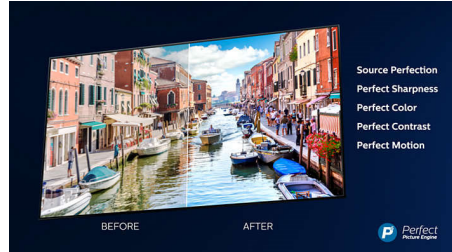

Philips P5 Picture Engine

A Philips P5 Engine a kedvenc tartalmához méltó, ragyogó képeket biztosít. A részletek észrevehetően nagyobb mélységérzetet nyújtanak. A színek élénkek, a bőrtónusok pedig természetesek. A kontraszt olyan éles, hogy minden részlet érzékelhető. A mozgás tökéletesen folyamatos.