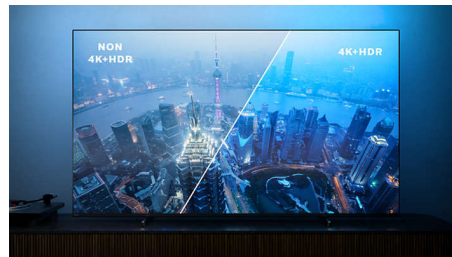

Élénk HDR kép

A Philips 4K UHD TV kompatibilis az összes fő HDR formátummal, így a Dolby Visionnal is. Akár a kihagyhatatlan sorozatokról van szó, akár a legújabb videojátékról, az árnyékok mélyebbek lesznek, a világos részek ragyogni fognak, a színek pedig élethűbbé válnak.