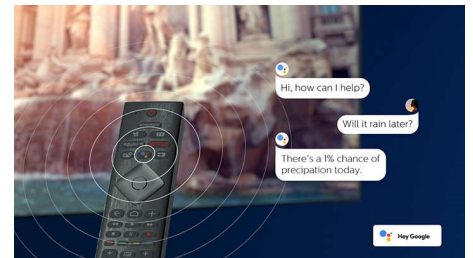

DTS Play-Fi kompatibilis

A Philips TV DTS Play-Fi funkciójával bármely helyiségben csatlakozhat a kompatibilis hangsugárzóhoz. Vannak vezeték nélküli hangszórók a konyhában? Hallgassa a

65PUS8546/12

filmhangot, miközben összedob valami harapnivalót, vagy kövesse nyomon a sportkommentárt, mialatt kimegy a többieknek italokért.

HDMI 2.1, VRR és alacsony késleltetés

A Philips TV a legújabb HDMI 2.1 csatlakoztatósággal büszkélkedhet, és a TV automatikusan alacsony késleltetésű beállításra kapcsol, amikor elkezdi játszani a konzolon. A VRR támogatás egyenletes, gyors játékményt biztosít. Az Ambilight játék üzemmódja egyenesen a szobába hozza az izgalmakat.

Hangvezérlés mesterséges intelligenciával

A Google Segéddel való beszélgetéshez nyomja meg a távvezérlő egyik gombját. Vezérelje a TV-t vagy a Google Segéd szolgáltatással kompatibilis intelligens otthoni eszközöket a hangjával. Vagy kérje meg Alexát, hogy vezérelje a TV-t az Alexa-kompatibilis eszközökön keresztül.