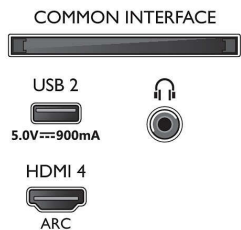

Connections

Side