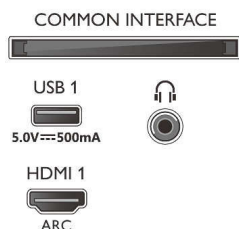

Connections

Side

Bottom

Kiadás dátuma
2023-07-19

Verzió: 11.4.1

EAN: 87 18863 02838 4

© 2023 Koninklijke Philips N.V.
Minden jog fenntartva.

A műszaki adatok előzetes figyelmeztetés nélkül változhatnak. Minden védjegy a Koninklijke Philips N.V. céget, vagy az illető jogtulajdonost illeti