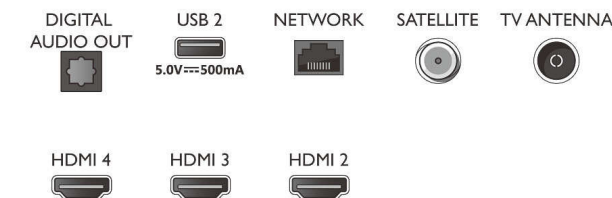

Connections

Side

Bottom

Kiadás dátuma
2023-07-19

Verzió: 11.4.1

EAN: 87 18863 02838 4

© 2023 Koninklijke Philips N.V.
Minden jog fenntartva.

A műszaki adatok előzetes figyelmeztetés nélkül változhatnak. Minden védjegy a Koninklijke Philips N.V. céget, vagy az illető jogtulajdonost illeti