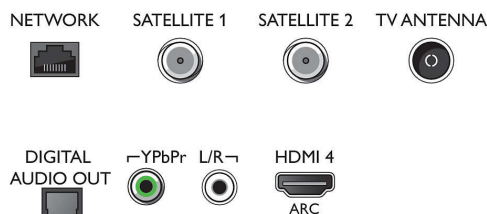

* A készüléknek csak bizonyos részei vagy alkotóelemei tartalmaznak ólmot, amelyek esetében az RoHS irányelv nem tartalmaz technológiai alternatívákat.

* Funkcionalitása a ChromeCast beépített alkalmazásoktól és az okos eszközöktől is függ. További részletekért, kérjük, tekintse meg a ChromeCast beépített termékoldalait.

* A beépített Google Segéd szoftverfrissítésként érkezik majd a 2018-as gyártmányú Android TV-készülékekhez.

Connections

Side

Bottom

Kiadás dátuma
2023-07-19

Verzió: 7.1.1

EAN: 87 18863 01920 7

© 2023 Koninklijke Philips N.V.
Minden jog fenntartva.