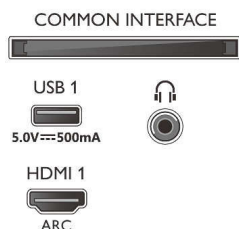

- Energiafogyasztás kikapcsolt módban: nincs
- Hálózati készenléti üzemmód: 2.0 W
- Alkalmazott paneltechnológia: LED LCD

Tápellátás

- Hálózati tápellátás: 220–240 V AC, 50/60 Hz
- Környezeti hőmérséklet: 5 °C-tól 35 °C-ig
- Fogyasztás készenléti üzemmódban: 0.3 W
- Energiamegtakarítási funkciók: Automatikusan kikapcsoló időzítő, Kép némítása (rádióhoz), Eco mód, Fényérzékelő

Tartozékok

- Mellékelt tartozékok: Távvezérlő, 2 db AAA elem, Hálózati tápkábel, Gyors üzembe helyezési útmutató, Jogi és biztonsági brosúra, Asztali állvány

Kialakítás

- TV-színek: Halványezüst keret, Fényes fekete, műanyag keret
- Állványkialakítás: Halványezüst V lábak

Méretek

- Készülék szélessége: 1572,4 mm
- Készülék magassága: 876,3 mm
- Készülék mélysége: 85,1 mm
- Termék tömege: 24,6 kg
- Készülék szélessége (állvánnyal együtt): 1572,4 mm
- Készülék magassága (állvánnyal együtt): 903,3 mm
- Készülék mélysége (állvánnyal együtt): 334,9 mm
- Termék tömege (+állvány): 25,2 kg
- Doboz szélessége: 1757,0 mm
- Doboz magassága: 1025,0 mm
- Doboz mélysége: 174,0 mm
- Tömeg, a csomagolással együtt: 32,5 kg
- Állvány szélessége: 807,6 mm
- Állvány magassága: 27,0 mm
- Állvány mélysége: 334,9 mm
- Fali tartóval kompatibilis: 300 x 300 mm

Connections

Side