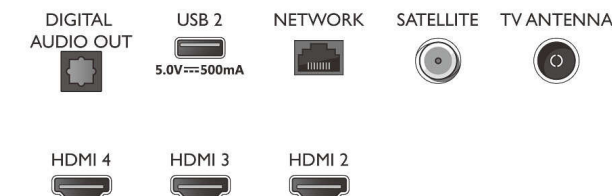

Bottom

Kiadás dátuma
2023-07-19

Verzió: 14.5.1

EAN: 87 18863 02841 4

© 2023 Koninklijke Philips N.V.
Minden jog fenntartva.

A műszaki adatok előzetes figyelmeztetés nélkül változhatnak. Minden védjegy a Koninklijke Philips N.V. céget, vagy az illető jogtulajdonost illeti

www.philips.com

* Az elektronikus műsorfüzet (EPG) és a tényleges megtekinthetőség (legfeljebb 8 napig) ország- és szolgáltatófüggő.

* Az eszköz alkalmas a magyarországi földfelszíni, szabad hozzáférésű digitális televíziós műsorszórás vételére.

* A Philips TV Remote alkalmazás és a kapcsolódó funkciók a TV-típusok, szolgáltatók és országok, valamint az intelligens készülékek és operációs rendszerek függvényében változhatnak. További részletek: www.philips.com/TVRemoteapp.

* A Smart TV alkalmazás-kínálat TV-típusonként és országonként változik. További részletek: www.philips.com/smarttv.

* A készüléknek csak bizonyos részei vagy alkotóelemei tartalmaznak ólmot, amelyek esetében az RoHS irányelv nem tartalmaz technológiai alternatívákat.

* Az Amazon, az Alexa és az összes kapcsolódó logó az Amazon.com, Inc. vagy leányvállalatainak védjegye. Az Amazon Alexa csak bizonyos nyelveken és országokban érhető el.

* A Google Segéd Android Oreo (8.0) vagy újabb operációs rendszerrel rendelkező Philips Android TV-készülékeken érhető el. A Google Segéd csak bizonyos nyelveken és olyan országokban érhető el, ahol az angol-UK, a német-DE és a francia-FR nyelv már a kezdetől fogva támogatott. A támogatott nyelvek/országok listája a későbbiekben bővül.