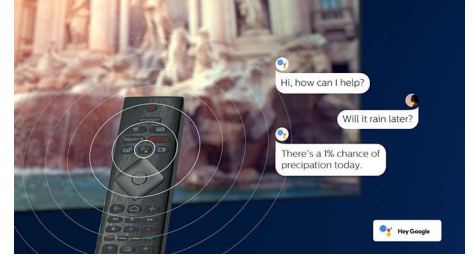

4K UHD HDR

A Philips 4K UHD TV kompatibilis az összes fő HDR-formátummal, így a HDR10+-szal és a Dolby Visionnel is. Akár a kihagyhatatlan sorozatokról van szó, akár a legújabb videojátékokról, az árnyékok mélyebbek lesznek, a világos részek ragyogni fognak, a színek pedig élethűbbé válnak.

Kialakítás

Ezüst színű fém keret. Állítható magasságú lábak.

70PUS8505/12

Hangsegéd

Hanggal vezérelheti Philips Android TV-jét. Akár játszani szeretne, akár Netflixet nézni, vagy tartalmat és alkalmazásokat keresni a Google Play áruházban, csak mondja meg a TV-nek. A Google Segéd alkalmazással kompatibilis összes intelligens otthoni készülékét is vezérelheti, például szabályozhatja a lámpák fényerejét, vagy beállíthatja a termosztátot esti mozinézés közben – anélkül, hogy fel kellene kelnie a kanapéről. Vége azoknak az időknék, amikor folyton keresgélni kellett a TV-távvezérlőt. Ön most már a hangjával vezérelheti a Philips Smart TV-t Alexa-kompatibilis eszközökről, mint amilyen például az Amazon Echo. Bekapcsolhatja a TV-t, csatornát válthat, játékkonzolra kapcsolhat, és sok minden mást is megtehet az Alexa segítségével.