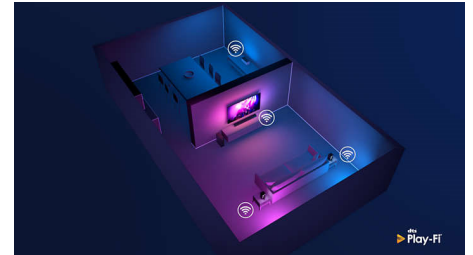

Kialakítás

Ezüst színű fém keret. Állítható magasságú lábak.

70PUS8505/12

Hangsegéd

Hanggal vezérelheti Philips Android TV-jét. Akár játszani szeretne, akár Netflixet nézni, vagy tartalmat és alkalmazásokat keresni a Google Play áruházban, csak mondja meg a TV-nek. A Google Segéd alkalmazással kompatibilis összes intelligens otthoni készülékét is vezérelheti, például szabályozhatja a lámpák fényerejét, vagy beállíthatja a termosztátot esti mozinézés közben – anélkül, hogy fel kellene kelnie a kanapéről. Vége azoknak az időknék, amikor folyton keresgélni kellett a TV-távvezérlőt. Ön most már a hangjával vezérelheti a Philips Smart TV-t Alexa-kompatibilis eszközökről, mint amilyen például az Amazon Echo. Bekapcsolhatja a TV-t, csatornát válthat, játékkonzolra kapcsolhat, és sok minden mást is megtehet az Alexa segítségével.

DTS Play-Fi

A Philips TV DTS Play-Fi funkciójával bármely helyiségben csatlakozhat a kompatibilis hangszórókhoz. Vannak vezeték nélküli hangszórók a konyhában? Hallgathatja a film hangját, miközben összedob pár falatot, vagy nyomon követheti a sportkommentárt, miközben kimegy a többieknek egy-egy italért.