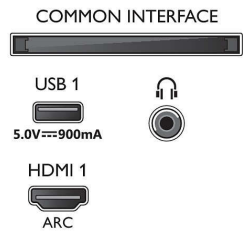

4K UHD LED Android TV

178 cm-es (70"-es) Ambilight TV A fő HDR formátumok támogatása, P5 Perfect Picture Engine, Android TV/MI hangvezérlés

70PUS8505/12

Műszaki adatok

Ambilight

- Ambilight szolgáltatások: Beépített Ambilight+Hue, Ambilight Music, Játék üzemmód, A fal színéhez alkalmazkodó, Lounge üzemmód, AmbiWakeup, AmbiSleep
- Ambilight változat: 3 oldalas

Kép/Kijelző

- Képfórmátum: 16:9
- Átlós képernyőméret (hüvelyk): 70 hüvelyk
- Átlós képernyőméret (metrikus): 178 cm

- Kijelző: 4K Ultra HD LED
- Panel felbontása: 3840x2160
- Képfeldolgozó rendszer: P5 Perfect Picture Engine
- Képjávitás: Ultra felbontás, Dolby Vision, HDR10+, 2100 PPI
- Átlós képernyőméret (hüvelyk): 70 hüvelyk

Támogatott képernyőfelbontás

- Számítógép bemenetek az összes HDMI-n: HDR támogatással, HDR10/HLG, max. 4K UHD

3840x2160, 60 Hz-en

- Videobemenetek az összes HDMI-n: max. 4K UHD 3840x2160, 60 Hz-en, HDR támogatás, HDR10/HLG (Hybrid Log Gamma), HDR10+/Dolby Vision

Hangolóegység/Vétel/Adás

- Digitális TV: DVB-T/T2/T2-HD/C/S/S2
- Videolejátszás: PAL, SECAM
- MPEG támogatás: MPEG2, MPEG4
- TV-műsorfüzet*: 8 napos elektronikus programfüzet

Connections

Side