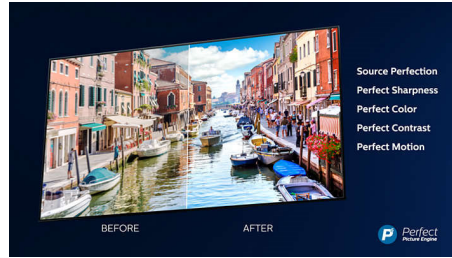

P5 Perfect Picture Engine

A Philips P5 Engine a kedvenc tartalmához méltó, ragyogó képeket biztosít. A részletek észrevehetően nagyobb mélységérzetet nyújtanak. A színek élénkek, a bőrtónusok pedig természetesebbek. A kontraszt olyan éles, hogy minden részlet érzékelhető. A mozgás tökéletesen folyamatos.