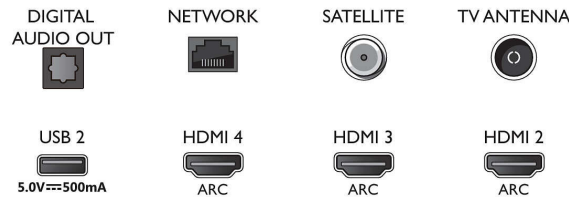

Kép/Kijelző

- Képfórmátum: 16:9
- Átlós képernyőméret (hüvelyk): 70 hüvelyk
- Átlós képernyőméret (metrikus): 178 cm

- Kijelző: 4K Ultra HD LED
- Panel felbontása: 3840x2160
- Képfeldolgozó rendszer: P5 Perfect Picture Engine
- Képjávitás: Ultra felbontás, Dolby Vision, HDR10+, 2100 PPI
- Átlós képernyőméret (hüvelyk): 70 hüvelyk

Hangolóegység/Vétel/Adás

- Digitális TV: DVB-T/T2/T2-HD/C/S/S2
- Videolejátszás: PAL, SECAM
- MPEG támogatás: MPEG2, MPEG4
- TV-műsorfüzet*: 8 napos elektronikus programfüzet

Connections

Side

Bottom

4K UHD LED Android TV

178 cm-es (70"-es) Ambilight TV A fő HDR formátumok támogatása, P5 Perfect Picture Engine, Android TV/MI hangvezérlés

Műszaki adatok

- Jelerősség kijelzése
- Teletext: 1000 oldalas Hypertext
- HEVC támogatás