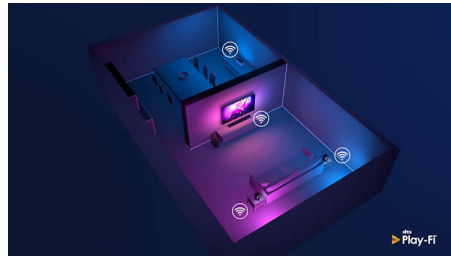

DTS Play-Fi kompatibilis

A Philips TV DTS Play-Fi funkciójával bármely helyiségben csatlakozhat a kompatibilis hangszugárzókhoz. Vannak vezeték nélküli

75PUS8536/12

hangszórók a konyhában? Hallgassa a filmhangot, miközben összedob valami harapnivalót, vagy kövesse nyomon a sportkommentárt, mialatt kimegy a többieknek italokért.