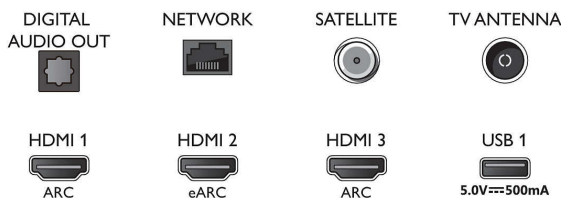

Connections

Side

Bottom

Kiadás dátuma
2023-07-19

Verzió: 10.2.1

EAN: 87 18863 02862 9

© 2023 Koninklijke Philips N.V.
Minden jog fenntartva.

A műszaki adatok előzetes figyelmeztetés nélkül változhatnak. Minden védjegy a Koninklijke Philips N.V. céget, vagy az illető jogtulajdonost illeti