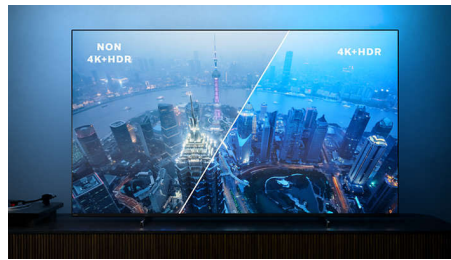

Élénk HDR kép

A Philips 4K UHD TV kompatibilis az összes fő HDR formátummal, így a Dolby Visionnal is. Akár a kihagyhatatlan sorozatokról van szó, akár a legújabb videojátékról, az árnyékok mélyebbek lesznek, a világos részek ragyogni fognak, a színek pedig élethűbbé válnak.