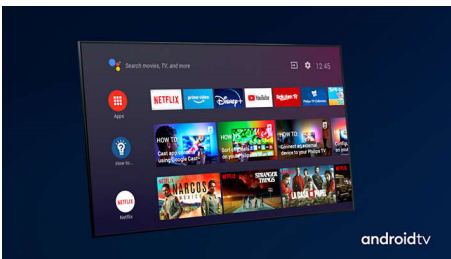

Android TV

A Philips Android TV a kívánt tartalmat biztosítja, amikor csak szeretné. A kezdőképernyő testreszabásával megjelenítheti kedvenc alkalmazásait, így egyszerűen elindíthatja a kívánt film vagy a kedvenc

műsorai streamelését. Ha pedig félbeszakította a tévézést, könnyedén folytathatja ugyanonnan.