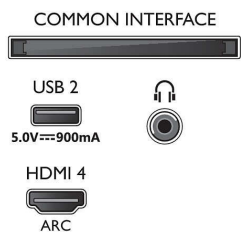

Connections

Side

Bottom

Kiadás dátuma
2023-07-19

Verzió: 10.2.1

EAN: 87 18863 02862 9

© 2023 Koninklijke Philips N.V.
Minden jog fenntartva.

A műszaki adatok előzetes figyelmeztetés nélkül változhatnak. Minden védjegy a Koninklijke Philips N.V. céget, vagy az illető jogtulajdonost illeti