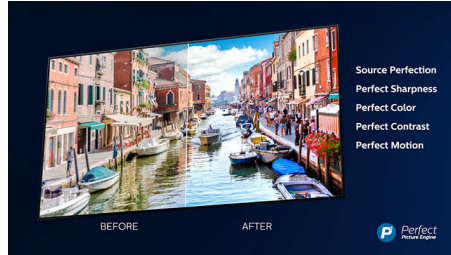

Philips P5 Picture Engine

A Philips P5 Engine a kedvenc tartalmához méltó, ragyogó képeket biztosít. A részletek észrevehetően nagyobb mélységérzetet nyújtanak. A színek élénkek, a bőrtónusok pedig természetesek. A kontraszt olyan éles, hogy minden részlet érzékelhető. A mozgás tökéletesen folyamatos.