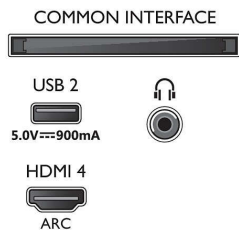

Connections

Side