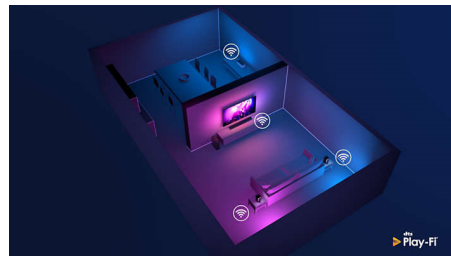

DTS Play-Fi kompatibilis

A Philips TV DTS Play-Fi funkciójával bármely helyiségben csatlakozhat a kompatibilis hangszugárzókhoz. Vannak vezeték nélküli

70PUS8506/12

hangszórók a konyhában? Hallgassa a filmhangot, miközben összedob valami harapnivalót, vagy kövesse nyomon a sportkommentárt, mialatt kimegy a többieknek italokért.