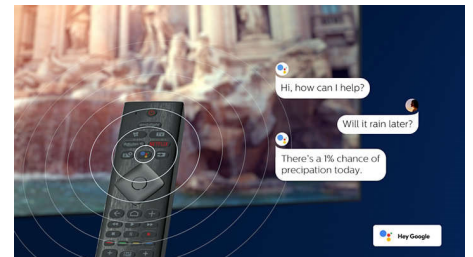

DTS Play-Fi kompatibilis

A Philips TV DTS Play-Fi funkciójával bármely helyiségben csatlakozhat a kompatibilis hangszugárzókhoz. Vannak vezeték nélküli

70PUS8506/12

hangszórók a konyhában? Hallgassa a filmhangot, miközben összedob valami harapnivalót, vagy kövesse nyomon a sportkommentárt, mialatt kimegy a többieknek italokért.

HDMI 2.1, VRR és alacsony késleltetés

A Philips TV a legújabb HDMI 2.1 csatlakoztathatósággal büszkélkedhet, és a TV automatikusan alacsony késleltetésű beállításra kapcsol, amikor elkezdi játszani a konzolon. A VRR támogatás egyenletes, gyors játékményt biztosít. Az Ambilight játék üzemmódja egyenesen a szobába hozza az izgalmakat.

Hangvezérlés mesterséges intelligenciával

A Google Segéddel való beszélgetéshez nyomja meg a távvezérlő egyik gombját. Vezérelje a TV-t vagy a Google Segéd szolgáltatással kompatibilis intelligens otthoni eszközöket a hangjával. Vagy kérje meg Alexát, hogy vezérelje a TV-t az Alexa-kompatibilis eszközökön keresztül.