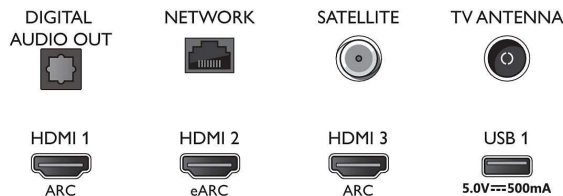

Connections

Side

Bottom

Kiadás dátuma
2023-07-19

Verzió: 8.6.1

EAN: 87 18863 02854 4

© 2023 Koninklijke Philips N.V.
Minden jog fenntartva.

A műszaki adatok előzetes figyelmeztetés nélkül változhatnak. Minden védjegy a Koninklijke Philips N.V. céget, vagy az illető jogtulajdonost illeti