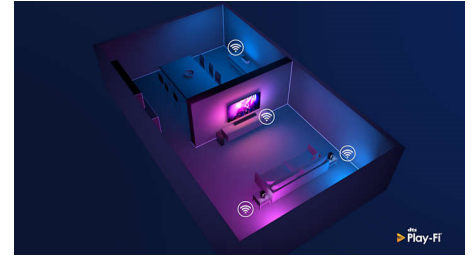

DTS Play-Fi kompatibilis

A Philips TV DTS Play-Fi funkciójával bármely helyiségben csatlakozhat a kompatibilis hangszórókhoz. Vannak vezeték nélküli hangszórók a konyhában? Hallgassa a filmhangot, miközben összedob valami harapnivalót, vagy kövesse nyomon a sportkommentárt, mialatt kimegy a többieknek italokért.