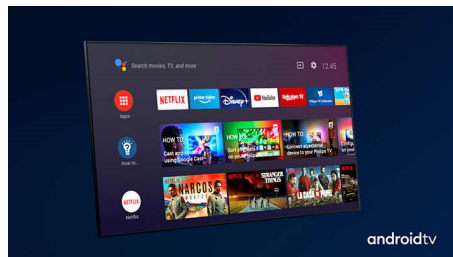

Egyszerűen intelligens. Android TV

A Philips Android TV a kívánt tartalmat biztosítja, amikor csak szeretné. A kezdőképernyő testreszabásával megjelenítheti kedvenc alkalmazásait, így egyszerűen elindíthatja a kívánt film vagy a kedvenc

műsorai streamelését. Ha pedig félbeszakította a tévézést, könnyedén folytathatja ugyanonnan.