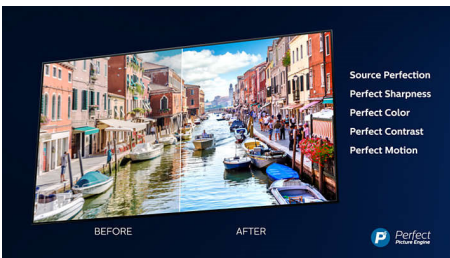

Philips P5 Picture Engine

A Philips P5 Engine a kedvenc tartalmához méltó, ragyogó képeket biztosít. A részletek észrevehetően nagyobb mélységérzetet nyújtanak. A színek élénkek, a bőrtónusok pedig természetesebbek. A kontraszt olyan éles, hogy minden részlet érzékelhető. A mozgás tökéletesen folyamatos.