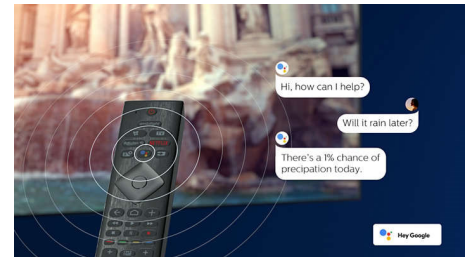

Egyszerűen intelligens. Android TV

A Philips Android TV a kívánt tartalmat biztosítja, amikor csak szeretné. A kezdőképernyő testreszabásával megjelenítheti kedvenc alkalmazásait, így egyszerűen elindíthatja a kívánt film vagy a kedvenc

Hangvezérlés mesterséges intelligenciával

A Google Segéddel való beszélgetéshez nyomja meg a távvezérlő egyik gombját. Vezérelje a TV-t vagy a Google Segéd szolgáltatással kompatibilis otthoni eszközöket a hangjával. Vagy kérje meg Alexát, hogy vezérelje a TV-t az Alexa-kompatibilis eszközökön keresztül.