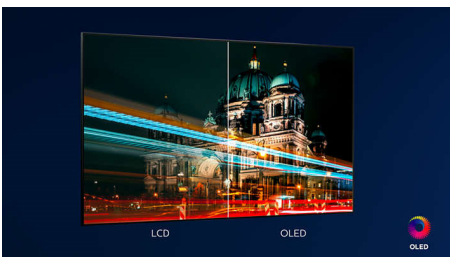

PHILIPS

Fénypontok

3 oldalas Ambilight

A Philips Ambilight rendszerével a cselekmény minden pillanata közelebbinek tűnik. A TV széleit körülvevő intelligens LED-ek a képernyőn látható történésekre reagálva fényt bocsátanak ki, hogy Ön még jobban belefeledkezhesen az eseményekbe. Ha egyszer megtapasztalta, nem fogja érteni, hogy korábban hogyan tévézhetett nélküle.

Philips OLED TV

A Philips OLED TV a nagyobb betekintési szög és az egyedülállóan élethű kép élményét kínálja.

A feketék mélyebbek. A színek valóságosabbak. Az árnyékok és a világos területek részleteit pontosan adja vissza a rendszer. Minden fő HDR formátum támogatott. Minden jelenet átütő erejű.