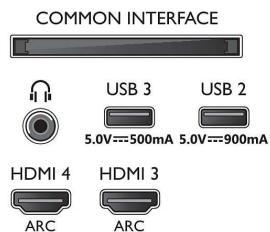

Kép/Kijelző

- Átlós képernyőméret (metrikus): 164 cm
- Kijelző: 4K Ultra HD LED
- Panel felbontása: 3840 x 2160
- Natív frissítési frekvencia: 120 Hz
- Képfeldolgozó rendszer: P5 AI Perfect Picture Engine
- Képjávitás: Széles színtartomány: a DCI-P3 95%-a, Dolby Vision, Perfect Natural Motion, Micro Dimming Premium, Mesterséges intelligenciával támogatott PQ üzemmód, CalMAN használatára

kész, HDR10+, IMAX Enhanced mód, Filmes üzemmód

- Átlós képernyőméret (hüvelyk): 65 hüvelyk

Kijelző bemeneti felbontása

- Felbontás – frissítési gyakoriság: 576 p – 50 Hz, 640x480 – 60 Hz, 720 p – 50 Hz, 60 Hz, 1920x1080 p – 24 Hz, 25 Hz, 30 Hz, 50 Hz, , 60 Hz, 100 Hz, 120 Hz., 2560x1440 – 60 Hz, 120 Hz, 3840x2160 p – 24 Hz, 25 Hz, 30 Hz, 50 Hz, , 60 Hz, 100 Hz, 120 Hz.

Connections

Side

Bottom

Műszaki adatok

Hangolóegység/Vétel/Adás

- Digitális TV: DVB-T/T2/T2-HD/C/S/S2
- TV-műsorfüzet*: 8 napos elektronikus programfüzet
- Jelerősség kijelzése
- Teletext: 1000 oldalas Hypertext
- HEVC támogatás