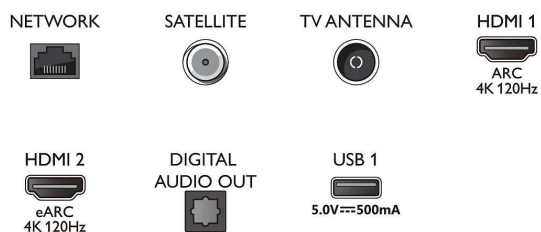

Kép/Kijelző

- Átlós képernyőméret (metrikus): 164 cm
- Kijelző: 4K Ultra HD LED
- Panel felbontása: 3840 x 2160
- Natív frissítési frekvencia: 120 Hz
- Képfeldolgozó rendszer: P5 AI Perfect Picture Engine
- Képjávitás: Széles színtartomány: a DCI-P3 95%-a, Dolby Vision, Perfect Natural Motion, Micro Dimming Premium, Mesterséges intelligenciával támogatott PQ üzemmód, CalMAN használatára

kész, HDR10+, IMAX Enhanced mód, Filmes üzemmód

- Átlós képernyőméret (hüvelyk): 65 hüvelyk

Kijelző bemeneti felbontása

- Felbontás – frissítési gyakoriság: 576 p – 50 Hz, 640x480 – 60 Hz, 720 p – 50 Hz, 60 Hz, 1920x1080 p – 24 Hz, 25 Hz, 30 Hz, 50 Hz, , 60 Hz, 100 Hz, 120 Hz., 2560x1440 – 60 Hz, 120 Hz, 3840x2160 p – 24 Hz, 25 Hz, 30 Hz, 50 Hz, , 60 Hz, 100 Hz, 120 Hz.

Connections

Side

Bottom

Műszaki adatok

Hangolóegység/Vétel/Adás

- Digitális TV: DVB-T/T2/T2-HD/C/S/S2
- TV-műsorfüzet*: 8 napos elektronikus programfüzet
- Jelerősség kijelzése
- Teletext: 1000 oldalas Hypertext
- HEVC támogatás