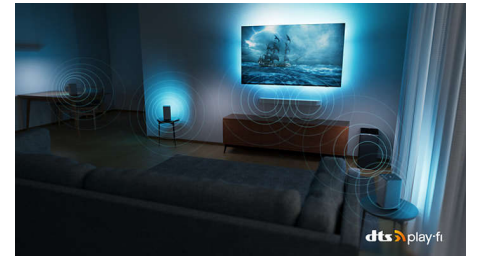

DTS Play-Fi kompatibilis

A Philips DTS Play-Fi vezeték nélküli otthoni rendszer másodpercek alatt lehetővé teszi az otthonában található kompatibilis soundbar hangszugárzókhoz és vezeték nélküli hangszugárzókhoz való csatlakozást. Hallgassa a filmek hangját a konyhából. Játsszon le zenét bárhol. A Philips TV-t center hangszugárzóként használva még egy surround hangzású házimozirendszert is létrehozhat.