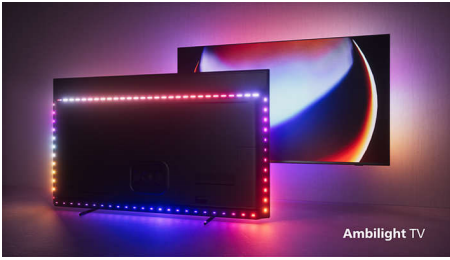

Valódi színek. Hihetetlen mélység. Változatos hangzás.

- Mozyszerű látvány és hangzás. Dolby Vision és Dolby Atmos.
- Otthonába hozza az IMAX-minőséget. IMAX Enhanced tanúsítvánnyal ellátva.
- Philips vezeték nélküli otthoni rendszer DTS Play-Fi-vel
- Fő HDR formátumok. Lászon még többet abból, amit a rendező megálmodott.

PHILIPS

Fénypontok

4 oldalas Ambilight

Az Ambilight funkcióval a Philips MiniLED TV-k még nagyszerűbb élményt nyújtanak. A TV mind a négy oldalán elhelyezkedő ragyogó LED-fények a képernyőn látható színekkel vagy az Ön zenéivel tökéletes szinkronban változtatják a színüket. A hatás olyan kellemes és magával ragadó, hogy ha egyszer megtapasztalta, nem fogja érteni, hogy korábban hogyan tévézhetett nélküle.

MiniLED TV

A Philips MiniLED TV támogatja az összes fő HDR formátumot, és igazán lenyűgöző, nagy képernyős képet biztosít mély feketékkel és élethű színekkel. Több száz intelligens háttérvilágítási zóna egymástól függetlenül elhalványul vagy fényesebbé válik a tényleges kontraszt és a valódi mélység megjelenítése érdekében.