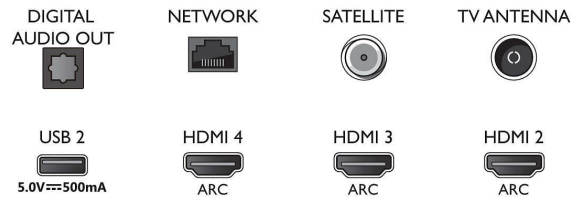

4K UHD LED Android TV

146 cm-es (58"-es) Ambilight TV A fő HDR formátumok támogatása, P5 Perfect Picture Engine, Android TV/MI hangvezérlés

58PUS9005/12

Műszaki adatok

Ambilight

- Ambilight szolgáltatások: Beépített Ambilight+Hue, Ambilight Music, Játék üzemmód, A fal színéhez alkalmazkodó, Lounge üzemmód, AmbiWakeup, AmbiSleep
- Ambilight változat: 4 oldalas

Kép/Kijelző

- Képfórmátum: 16:9
- Átlós képernyőméret (hüvelyk): 58 hüvelyk
- Átlós képernyőméret (metrikus): 146 cm

- Kijelző: 4K Ultra HD LED
- Panel felbontása: 3840x2160
- Képfeldolgozó rendszer: P5 Perfect Picture Engine
- Képjávitás: Ultra felbontás, HDR10+, Dolby Vision, 2200 PPI
- Átlós képernyőméret (hüvelyk): 58 hüvelyk

Támogatott képernyőfelbontás

- Számítógép bemenetek az összes HDMI-n: HDR támogatással, HDR10/HLG, max. 4K UHD

3840x2160, 60 Hz-en

- Videobemenetek az összes HDMI-n: max. 4K UHD 3840x2160, 60 Hz-en, HDR támogatás, HDR10/HLG (Hybrid Log Gamma), HDR10+/Dolby Vision

Hangolóegység/Vétel/Adás

- Digitális TV: DVB-T/T2/T2-HD/C/S/S2
- Videolejátszás: PAL, SECAM
- MPEG támogatás: MPEG2, MPEG4
- TV-műsorfüzet*: 8 napos elektronikus programfüzet

Connections

Side

Bottom