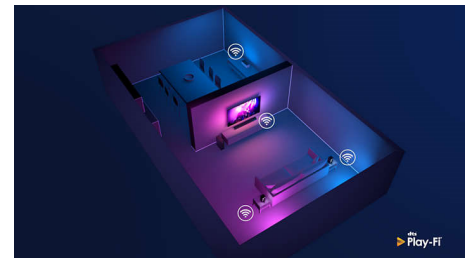

## DTS Play-Fi

A Philips TV DTS Play-Fi funkciójával bármely helyiségben csatlakozhat a kompatibilis hangszórókhoz. Vannak vezeték nélküli hangszórók a konyhában? Hallgathatja a film hangját, miközben összedob pár falatot, vagy nyomon követheti a sportkommentárt, miközben kimegy a többieknek egy-egy italért.