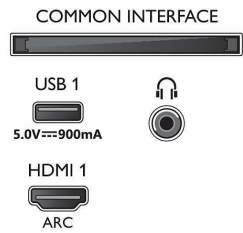

4K UHD LED Android TV

146 cm-es (58"-es) Ambilight TV A fő HDR formátumok támogatása, P5 Perfect Picture Engine, Android TV/MI hangvezérlés

58PUS9005/12

Műszaki adatok

Ambilight

- Ambilight szolgáltatások: Beépített Ambilight+Hue, Ambilight Music, Játék üzemmód, A fal színéhez alkalmazkodó, Lounge üzemmód, AmbiWakeup, AmbiSleep
- Ambilight változat: 4 oldalas

Kép/Kijelző

- Képfórmátum: 16:9
- Átlós képernyőméret (hüvelyk): 58 hüvelyk
- Átlós képernyőméret (metrikus): 146 cm

- Kijelző: 4K Ultra HD LED
- Panel felbontása: 3840x2160
- Képfeldolgozó rendszer: P5 Perfect Picture Engine
- Képjávitás: Ultra felbontás, HDR10+, Dolby Vision, 2200 PPI
- Átlós képernyőméret (hüvelyk): 58 hüvelyk

Támogatott képernyőfelbontás

- Számítógép bemenetek az összes HDMI-n: HDR támogatással, HDR10/HLG, max. 4K UHD

3840x2160, 60 Hz-en

- Videobemenetek az összes HDMI-n: max. 4K UHD 3840x2160, 60 Hz-en, HDR támogatás, HDR10/HLG (Hybrid Log Gamma), HDR10+/Dolby Vision

Hangolóegység/Vétel/Adás

- Digitális TV: DVB-T/T2/T2-HD/C/S/S2
- Videolejátszás: PAL, SECAM
- MPEG támogatás: MPEG2, MPEG4
- TV-műsorfüzet*: 8 napos elektronikus programfüzet

Connections

Side