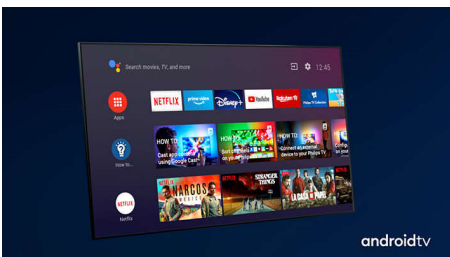

Android TV.

Állítsa be Philips Android TV-jét igényeinek megfelelően. Nem probléma, ha ezen a héten

az Amazon és a YouTube, a jövő héten pedig a Rakuten TV és a Netflix van terítéken. Egy átlátható, intuitív kezelőfelület révén előtérbe helyezheti kedvelt tartalmait. A legújabb sorozatot könnyedén folytathatja ott, ahol abbahagyta, vagy áttekintheti a legújabb filmkinálatot.