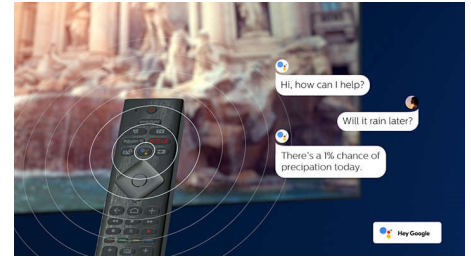

Hangsegéd

Hanggal vezérelheti Philips Android TV-jét. Akár játszani szeretne, akár Netflixet nézni, vagy tartalmat és alkalmazásokat keresni a Google Play áruházban, csak mondja meg a TV-nek. A Google Segéd alkalmazással kompatibilis összes intelligens otthoni készülékét is vezérelheti, például szabályozhatja a lámpák fényerejét, vagy beállíthatja a termosztátot esti mozinézés közben – anélkül, hogy fel kellene kelnie a kanapéről. Vége azoknak az időknak, amikor folyton keresgélni kellett a TV-távvezérlőt. Ön most már a hangjával vezérelheti a Philips Smart TV-t Alexa-kompatibilis eszközökről, mint amilyen például az Amazon Echo. Bekapcsolhatja a TV-t, csatornát válthat, játékkonzolra kapcsolhat, és sok minden mást is megtehet az Alexa segítségével.