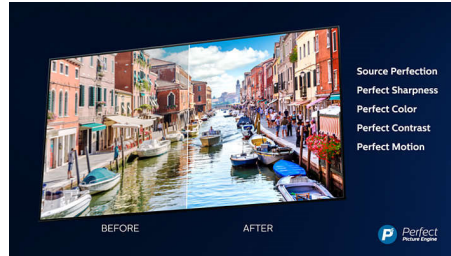

P5 Perfect Picture Engine

A Philips P5 Engine a kedvenc tartalmához méltó, ragyogó képeket biztosít. A részletek észrevehetően nagyobb mélységérzetet nyújtanak. A színek élénkek, a bőrtónusok pedig természetesek. A kontraszt olyan éles, hogy minden részlet érzékelhető. A mozgás tökéletesen folyamatos.