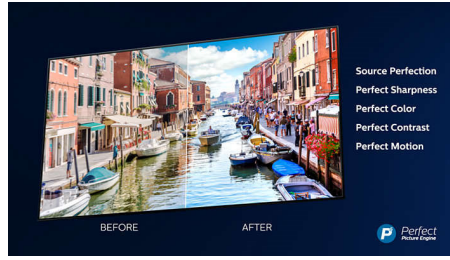

P5 Perfect Picture Engine

A Philips P5 Perfect Picture Engine a kedvenc tartalomnak megfelelő ragyogó képeket biztosít. A részletek észrevehetően nagyobb mélységérzetet nyújtanak. A színek élénkek, a bőrtónusok pedig természetesebbek. A kontraszt olyan éles, hogy minden részlet érzékelhető. A mozgás pedig annyira folyamatos, hogy sosem téveszti szem elől a labdát, bármilyen gyors is a játék.