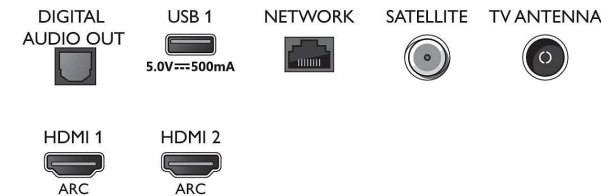

Connections

Side

Bottom

Kiadás dátuma
2023-07-19

Verzió: 9.2.1

EAN: 87 18863 02343 3

© 2023 Koninklijke Philips N.V.
Minden jog fenntartva.

A műszaki adatok előzetes figyelmeztetés nélkül változhatnak. Minden védjegy a Koninklijke Philips N.V. céget, vagy az illető jogtulajdonost illeti