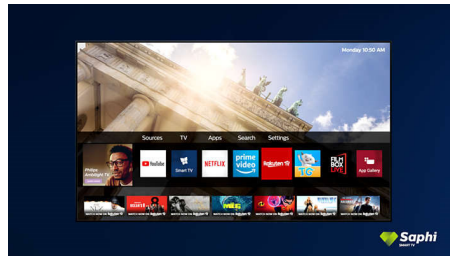

Saphi Smart TV

A gyors és intuitív SAPHI operációs rendszerrel a Philips Smart TV használata igazi

70PUS7855/12

élmény. Élvezze az egy gombnyomással elérhető, áttekinthető, ikon alapú menüt. Gyorsan navigálhat a népszerű Philips Smart TV alkalmazásokhoz, mint például a YouTube, a Netflix, és sok minden más.