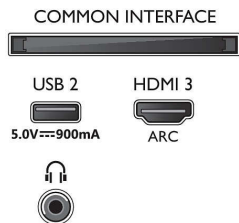

Connections

Side