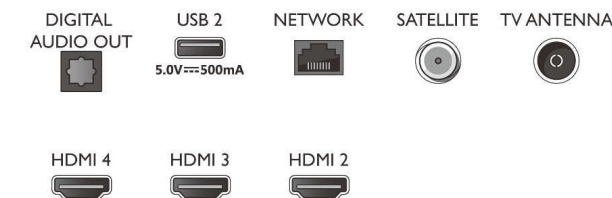

Connections

Side

Bottom

Kiadás dátuma
2023-07-19

Verzió: 11.4.1

EAN: 87 18863 02837 7

© 2023 Koninklijke Philips N.V.
Minden jog fenntartva.

A műszaki adatok előzetes figyelmeztetés nélkül változhatnak. Minden védjegy a Koninklijke Philips N.V. céget, vagy az illető jogtulajdonost illeti