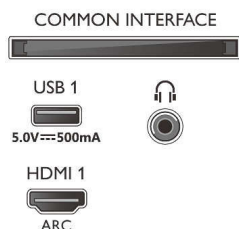

- Energiafogyasztás kikapcsolt módban: nincs
- Hálózati készenléti üzemmód: $\leq 2.0\text{ W}$
- Alkalmazott paneltechnológia: LED LCD

Tápellátás

- Hálózati tápellátás: 220–240 V AC, 50/60 Hz
- Környezeti hőmérséklet: 5 °C-tól 35 °C-ig
- Fogyasztás készenléti üzemmódban: $\leq 0.3\text{ W}$
- Energiamegtakarítási funkciók: Automatikusan kikapcsoló időzítő, Kép némítása (rádióhoz), Eco mód, Fényérzékelő

Tartozékok

- Mellékelt tartozékok: Távvezérlő, 2 db AAA elem, Hálózati tápkábel, Gyors üzembe helyezési útmutató, Jogi és biztonsági broszúra, Asztali állvány

Kialakítás

- TV-szín: Halványezüst keret
- Állványkialakítás: Halványezüst V lábak

Méretek

- Készülék szélessége: 962,8 mm
- Készülék magassága: 558,2 mm
- Készülék mélysége: 78,1 mm
- Termék tömege: 8,5 kg
- Készülék szélessége (állvánnyal együtt): 962,8 mm
- Készülék magassága (állvánnyal együtt): 585,2 mm
- Készülék mélysége (állvánnyal együtt): 235,7 mm
- Termék tömege (+állvány): 8,7 kg
- Doboz szélessége: 1070,0 mm
- Doboz magassága: 650,0 mm
- Doboz mélysége: 140,0 mm
- Tömeg, a csomagolással együtt: 11,3 kg
- Állvány szélessége: 779,3 mm
- Állvány magassága: 27,0 mm
- Állvány mélysége: 235,7 mm
- Fali tartóval kompatibilis: 100 x 200 mm

Connections

Side