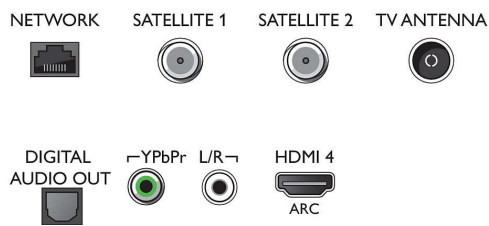

Hangolóegység/Vétel/Adás

- Kettős hangolóegység
- Digitális TV: DVB-T/T2/T2-HD/C/S/S2
- Videolejátszás: NTSC, PAL, SECAM
- MPEG támogatás: MPEG2, MPEG4
- TV-műsorfüzet*: 8 napos elektronikus programfüzet
- Jelerősség kijelzése

Connections

Side

Bottom

4K UHD OLED Android TV

139 cm-es (55"-es) Ambilight TV Picture Performance Index: 5000, HDR 10+ / 99%-os WCG lefedettség, P5 Perfect Picture Engine

Műszaki adatok

- Teletext: 1000 oldalas Hypertext
- HEVC támogatás