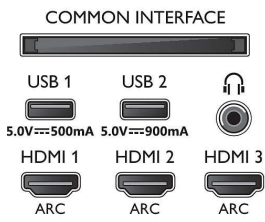

4K UHD OLED Android TV

139 cm-es (55"-es) Ambilight TV Picture Performance Index: 5000, HDR 10+ / 99%-os WCG lefedettség, P5 Perfect Picture Engine

Műszaki adatok

Ambilight

- Ambilight szolgáltatások: Beépített Ambilight+Hue, Ambilight Music, Játék üzemmód, A fal színéhez alkalmazkodó, Lounge üzemmód
- Ambilight változat: 3 oldalas

Kép/Kijelző

- Képfórmátum: 16:9
- Átlós képernyőméret (metrikus): 139 cm
- Kijelző: 4K Ultra HD OLED
- Panel felbontása: 3840x2160
- Képfeldolgozó rendszer: P5 Pro Perfect Picture

Engine

- Képjávitás: Ultra felbontás, Micro Dimming Perfect, Széles színtartomány: a DCI-P3 99%-a, 5000 PPI, Dolby Vision, HDR10+, Perfect Natural Motion
- Átlós képernyőméret (hüvelyk): 55 hüvelyk

Támogatott képernyőfelbontás

- Számítógép bemenetek az összes HDMI-n: max. 4K UHD 3840x2160, 60 Hz-en, HDR támogatással, HDR10+/HLG
- Videobemenetek az összes HDMI-n: max. 4K UHD

55OLED854/12

3840x2160, 60 Hz-en, HDR támogatás, HDR10/HLG (Hybrid Log Gamma), HDR10+/Dolby Vision

Hangolóegység/Vétel/Adás

- Kettős hangolóegység
- Digitális TV: DVB-T/T2/T2-HD/C/S/S2
- Videolejátszás: NTSC, PAL, SECAM
- MPEG támogatás: MPEG2, MPEG4
- TV-műsorfüzet*: 8 napos elektronikus programfüzet
- Jelerősség kijelzése

Connections

Side