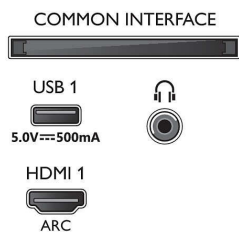

55PUS7906/12

- Energiafogyasztás kikapcsolt módban: nincs
- Hálózati készenléti üzemmód: 2.0 W
- Alkalmazott paneltechnológia: LED LCD

Tápellátás

- Hálózati tápellátás: 220–240 V AC, 50/60 Hz
- Környezeti hőmérséklet: 5 °C-tól 35 °C-ig
- Fogyasztás készenléti üzemmódban: 0.3 W
- Energiamegtakarítási funkciók: Automatikusan kikapcsoló időzítő, Kép némítása (rádióhoz), Eco mód, Fényérzékelő

Tartozékok

- Mellékelt tartozékok: Távezérlő, 2 db AAA elem, Hálózati tápkábel, Gyors üzembe helyezési útmutató, Jogi és biztonsági brosúra, Asztali állvány

Kialakítás

- TV-szín: Antracitszürke keret
- Állványkialakítás: Antracitszürke V lábak

Méret

- Készülék szélessége: 1231,2 mm
- Készülék magassága: 709,6 mm
- Készülék mélysége: 79,4 mm
- Termék tömege: 14,2 kg
- Készülék szélessége (állvánnyal együtt): 1231,2 mm
- Készülék magassága (állvánnyal együtt): 736,6 mm
- Készülék mélysége (állvánnyal együtt): 255,8 mm
- Termék tömege (+állvány): 14,4 kg
- Doboz szélessége: 1360,0 mm
- Doboz magassága: 840,0 mm
- Doboz mélysége: 160,0 mm
- Tömeg, a csomagolással együtt: 18,9 kg
- Állvány szélessége: 731,8 mm
- Állvány magassága: 27,0 mm
- Állvány mélysége: 255,8 mm
- Fali tartóval kompatibilis: 200 x 300 mm

Connections

Side