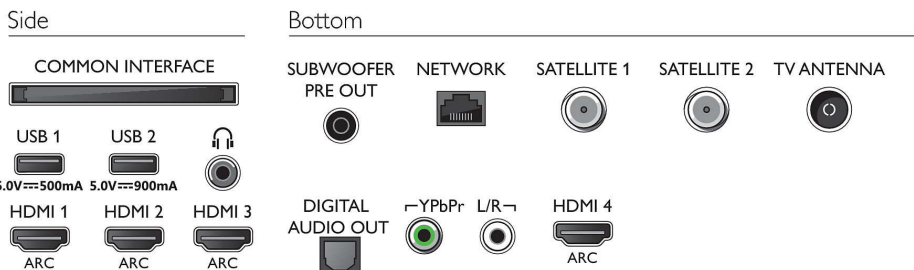

Connections

Kiadás dátuma
2023-07-19

Verzió: 10.2.1

EAN: 87 18863 01933 7

© 2023 Koninklijke Philips N.V.
Minden jog fenntartva.

A műszaki adatok előzetes figyelmeztetés nélkül változhatnak. Minden védjegy a Koninklijke Philips N.V. céget, vagy az illető jogtulajdonost illeti

www.philips.com