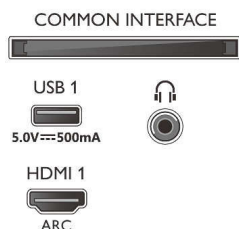

- Energiafogyasztás kikapcsolt módban: nincs
- Hálózati készenléti üzemmód: 2.0 W
- Alkalmazott paneltechnológia: LED LCD

Tápellátás

- Hálózati tápellátás: 220–240 V AC, 50/60 Hz
- Környezeti hőmérséklet: 5 °C-tól 35 °C-ig
- Fogyasztás készenléti üzemmódban: 0.3 W
- Energiamegtakarítási funkciók: Automatikusan kikapcsoló időzítő, Kép némítása (rádióhoz), Eco mód, Fényérzékelő

Tartozékok

- Mellékelt tartozékok: Távvezérlő, 2 db AAA elem, Hálózati tápkábel, Gyors üzembe helyezési útmutató, Jogi és biztonsági brosúra, Asztali állvány

Kialakítás

- TV-szín: Halványezüst keret
- Állványkialakítás: Halványezüst V lábak

Méretek

- Készülék szélessége: 1450,5 mm
- Készülék magassága: 833,5 mm
- Készülék mélysége: 85,1 mm
- Termék tömege: 21,3 kg
- Készülék szélessége (állvánnyal együtt): 1450,5 mm
- Készülék magassága (állvánnyal együtt): 860,5 mm
- Készülék mélysége (állvánnyal együtt): 293,2 mm
- Termék tömege (+állvány): 21,5 kg
- Doboz szélessége: 1600,0 mm
- Doboz magassága: 995,0 mm
- Doboz mélysége: 170,0 mm
- Tömeg, a csomagolással együtt: 28,4 kg
- Állvány szélessége: 807,8 mm
- Állvány magassága: 27,0 mm
- Állvány mélysége: 293,2 mm
- Fali tartóval kompatibilis: 300 x 300 mm

Connections

Side