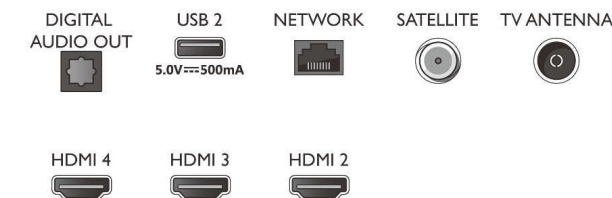

Connections

Side

Bottom

Kiadás dátuma
2023-07-19

Verzió: 12.4.1

EAN: 87 18863 02840 7

© 2023 Koninklijke Philips N.V.
Minden jog fenntartva.

A műszaki adatok előzetes figyelmeztetés nélkül változhatnak. Minden védjegy a Koninklijke Philips N.V. céget, vagy az illető jogtulajdonost illeti