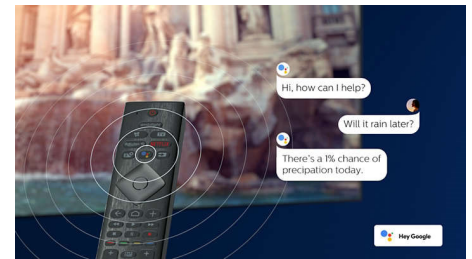

Hangsegéd

Hanggal vezérelheti Philips Android TV-jét. Akár játszani szeretne, akár Netflixet nézni, vagy tartalmat és alkalmazásokat keresni a Google Play áruházban, csak mondja meg a TV-nek. A Google Segéd alkalmazással kompatibilis összes intelligens otthoni készülékét is vezérelheti, például szabályozhatja a lámpák fényerejét, vagy beállíthatja a termosztátot esti mozinézés közben – anélkül, hogy fel kellene kelnie a kanapéről. Vége azoknak az időknél, amikor folyton keresgélni kellett a TV-távvezérlőt. Ön most már a hangjával vezérelheti a Philips Smart TV-t Alexa-kompatibilis eszközökről, mint amilyen például az Amazon Echo. Bekapcsolhatja a TV-t, csatornát válthat, játékkonzolra kapcsolhat, és sok minden mást is megtehet az Alexa segítségével.