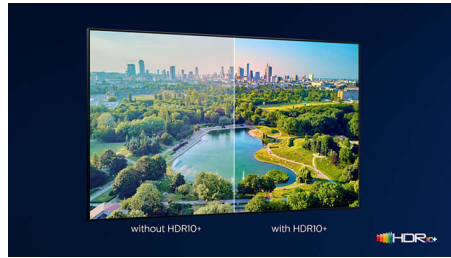

A fő HDR formátumok támogatása

A Philips 4K UHD OLED+ TV kompatibilis minden fontosabb HDR-formátummal, köztük a HDR10+ és a Dolby Vision formátummal. Akár a kihagyhatatlan sorozatokról van szó, akár a legújabb videojátékról, az árnyékok mélyebbek lesznek, a világos részek ragyogni fognak, a színek pedig élethűbbé válnak. A mozgás emellett hihetetlenül egyenletes.