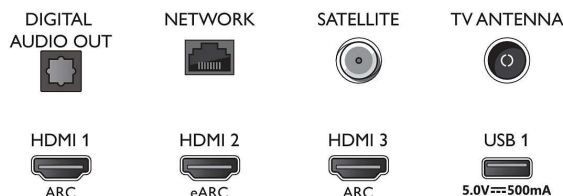

Connections

Side

Bottom

Kiadás dátuma
2023-07-19

Verzió: 10.3.1

EAN: 87 18863 02865 0

© 2023 Koninklijke Philips N.V.
Minden jog fenntartva.

A műszaki adatok előzetes figyelmeztetés nélkül változhatnak. Minden védjegy a Koninklijke Philips N.V. céget, vagy az illető jogtulajdonost illeti