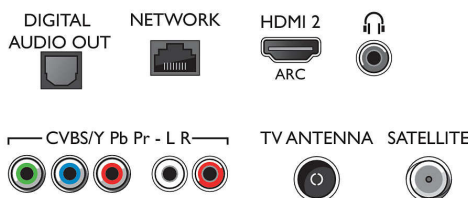

Tartozékok

- Mellékelt tartozékok: Távvezérlő, 2 db AAA elem, Hálózati tápkábel, Gyors üzembe helyezési útmutató, Jogi és biztonsági brosúra, Asztali állvány

Szín és felület

- TV elülső rész: Fekete magassfényű

Méretetek

- Készülék szélessége: 731,8 mm
- Készülék magassága: 435,3 mm
- Készülék mélysége: 77,3 mm
- Termék tömege: 4,5 kg

Connections

Side

Rear

Kiadás dátuma
2023-07-19

Verzió: 10.1.1

EAN: 87 18863 01490 5