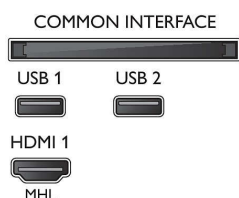

Csatlakoztathóság

- HDMI csatlakozók száma: 2
- EasyLink (HDMI-CEC): Távvezérelt áthurkolás, Rendszer-hangvezérlés, Rendszerkészlet, Lejátszás egy gombnyomásra
- USB csatlakozók száma: 2
- Vezeték nélküli kapcsolat: Beépített 1T1R, egysávos
- Egyéb csatlakozások: Általános interfész plusz (CI+), Digitális audiokimenet (optikai), Antenna IEC75, Ethernet-LAN RJ-45, Műholdas csatlakozó, Fejhallgató-kimenet

Tápellátás

- Hálózati tápellátás: 220–240 V AC, 50/60 Hz
- Környezeti hőmérséklet: 5 °C-tól 35 °C-ig
- Fogyasztás készenléti üzemmódban: $0,3\text{ W}$
- Energiacímke-osztály: A+
- EU energiacímke szerinti teljesítmény: 24 W
- Energiamegtakarítási funkciók: Automatikusan kikapcsoló időzítő, Eco mód, Kép némítása (rádióhoz)
- Energiafogyasztás kikapcsolt módban: nincs
- Éves energiafogyasztás: 36 kWh
- Ólomtartalom: Igen*
- Higanytartalom: 0 mg

Tartozékok

- Mellékelt tartozékok: Távvezérlő, 2 db AAA elem, Hálózati tápkábel, Gyors üzembe helyezési útmutató, Jogi és biztonsági brosúra, Asztali állvány

Szín és felület

- TV elülső rész: Fekete magassfényű

Méretetek

- Készülék szélessége: 731,8 mm
- Készülék magassága: 435,3 mm
- Készülék mélysége: 77,3 mm
- Termék tömege: 4,5 kg

Connections

Side