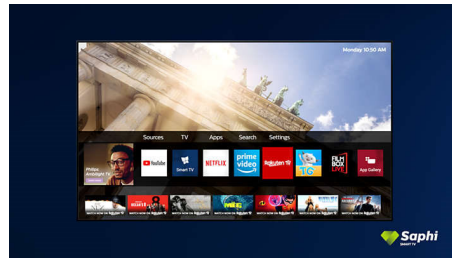

Fénypontok

Pixel Plus HD

A Philips Pixel Plus HD rendszer optimalizálja a képminőséget a szép kontrasztú éles képek érdekében. Akár online, akár lemezelejátszóról néz filmeket, élesebb képeket, ragyogóbb fehéreket és mélyebb feketéket kap.

Full HD LED TV

Képminőséggel kapcsolatos kérdések. A hagyományos HDTV-k minőséget nyújtanak, de Ön többet kíván. Képzelve el egy élethű kép éles részleteit nagy fényerővel, hihetetlen kontraszttal és valóságos színekkel párosítva.

Philips TV/STA galéria

A Philips App galéria online alkalmazások széles választékát kínálja, amely elérhető, amint a Smart TV csatlakozik az Internethez. Ennyire egyszerű! Csak kapcsolja be a TV-t, csatlakozzon az Internethez, és merüljön el az online szórakozás teljesen új világában.

SAPHI

A gyors és intuitív SAPHI operációs rendszerrel a Philips Smart TV használata igazi élmény. Élvezze a nagyszerű képminőséget és az egyetlen gombnyomással elérhető, áttekinthető, ikon alapú menüt. Könnyedén kezelheti TV-jét, és gyorsan navigálhat a népszerű Philips Smart TV alkalmazásokhoz, mint például a YouTube, a Netflix, és sok minden más.

2 HDMI bemenet Easylink funkcióval

Szüntesse meg a kábelrengeteget: a kép- és hangjeleket továbbítsa egyetlen HDMI kábelen a készülékekről a TV-re. A HDMI tömörítetlen jeleket visz át, így a legjobb minőséget biztosítja a forrástól a képernyőig. A Philips Easylink használata esetén a TV, a DVD, a Blu-ray, a beltéri vevőegység vagy a házimozsi-rendszer

legtöbb funkcióját egyetlen távvezérlővel működtetheti.

USB (fényképek, zene, videó)