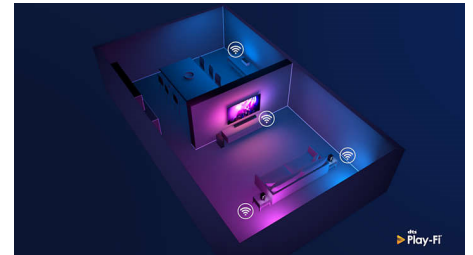

DTS Play-Fi kompatibilis

A Philips TV DTS Play-Fi funkciójával bármely helyiségben csatlakozhat a kompatibilis hangszórókhoz. Vannak vezeték nélküli hangszórók a konyhában? Hallgassa a filmhangot, miközben összedob valami harapnivalót, vagy kövesse nyomon a sportcommentárt, mialatt kimegy a többieknek italokért.