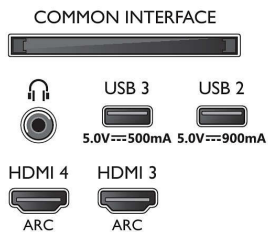

Tartozékok

- Mellékelt elemek: 2 db AAA elem
- Mellékelt tartozékok: Jogi és biztonsági brosúra, Hálózati tápkábel, Gyors üzembe helyezési útmutató (1 db), Távvezérlő, Asztali állvány

Kialakítás

- TV-szín: Szürkés metálkék keret
- Állványkialakítás: Fém, sötét króm ék alakú állvány

Connections

Side

Bottom

Kiadás dátuma
2023-07-19

Verzió: 11.5.1

EAN: 87 18863 02902 2

© 2023 Koninklijke Philips N.V.
Minden jog fenntartva.

A műszaki adatok előzetes figyelmeztetés nélkül változhatnak. Minden védjegy a Koninklijke Philips N.V. céget, vagy az illető jogtulajdonost illeti