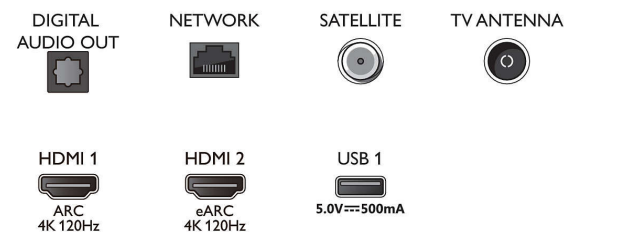

Tartozékok

- Mellékelt elemek: 2 db AAA elem
- Mellékelt tartozékok: Jogi és biztonsági brosúra, Hálózati tápkábel, Gyors üzembe helyezési útmutató (1 db), Távvezérlő, Asztali állvány

Kialakítás

- TV-szín: Szürkés metálkék keret
- Állványkialakítás: Fém, sötét króm ék alakú állvány

Connections

Side

Bottom

Kiadás dátuma
2023-07-19

Verzió: 11.5.1

EAN: 87 18863 02902 2

© 2023 Koninklijke Philips N.V.
Minden jog fenntartva.

A műszaki adatok előzetes figyelmeztetés nélkül változhatnak. Minden védjegy a Koninklijke Philips N.V. céget, vagy az illető jogtulajdonost illeti