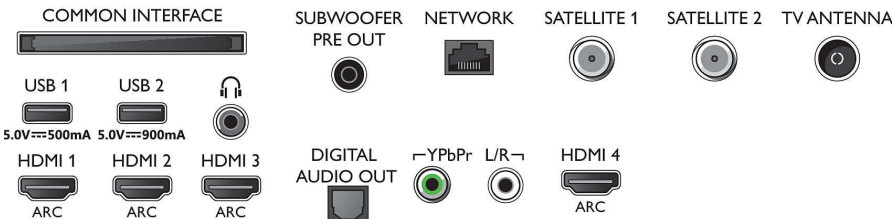

Connections

Side

Bottom

Kiadás dátuma
2023-07-19

Verzió: 13.0.1

EAN: 87 18863 01931 3

© 2023 Koninklijke Philips N.V.
Minden jog fenntartva.

A műszaki adatok előzetes figyelmeztetés nélkül változhatnak. Minden védjegy a Koninklijke Philips N.V. céget, vagy az illető jogtulajdonost illeti

www.philips.com