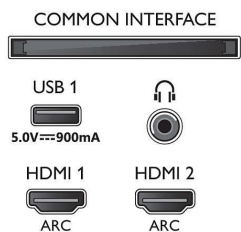

Szín és felület

- TV elülső rész: Halványezüst

Méret

- Készülék szélessége: 1683,2 mm
- Készülék magassága: 974,4 mm
- Készülék mélysége: 93,7 mm
- Termék tömege: 33,5 kg
- Készülék szélessége (állvánnyal együtt): 1683,2 mm
- Készülék magassága (állvánnyal együtt): 991,0 mm
- Készülék mélysége (állvánnyal együtt): 261,0 mm
- Termék tömege (+állvány): 38,2 kg
- Doboz szélessége: 1899,0 mm
- Doboz magassága: 1116,0 mm
- Doboz mélysége: 219,0 mm
- Tömeg, a csomagolással együtt: 51,7 kg
- Állvány szélessége: 886,0 mm
- Állvány magassága: 16,5 mm
- Állvány mélysége: 261,0 mm
- Fali tartóval kompatibilis: 600 x 400 mm

Connections

Side

Bottom

Kiadás dátuma
2023-07-19

Verzió: 7.3.1

EAN: 87 18863 01914 6

© 2023 Koninklijke Philips N.V.
Minden jog fenntartva.

A műszaki adatok előzetes figyelmeztetés nélkül változhatnak. Minden védjegy a Koninklijke Philips N.V. céget, vagy az illető jogtulajdonost illeti