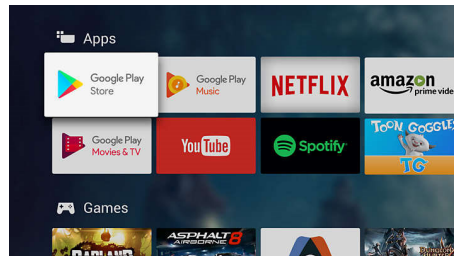

TV-s tartalom

A Google Play áruház és a Philips App galéria segítségével túlléphet a hagyományos TV-műsorokon. Válogasson online a megszámlálhatatlan film, TV-műsor, zene, alkalmazás és játék között. Még több élmény.

Hangvezérlés mesterséges intelligenciával.

Hanggal vezérelheti Philips Android TV-jét. Akár játszani szeretne, akár Netflixet nézni, vagy tartalmat és alkalmazásokat keresni a Google Play áruházban, csak mondja meg a TV-nek. A Google Segéd alkalmazással kompatibilis

összes intelligens otthoni készülékét is vezérelheti, például szabályozhatja a lámpák fényerejét, vagy beállíthatja a termosztátot esti mozinézés közben – anélkül, hogy fel kellene kelnie a kanapéről. Vége azoknak az időknek, amikor folyton keresgélni kellett a TV-távvezérlőt. Ön most már a hangjával vezérelheti a Philips Smart TV-t Alexa-kompatibilis eszközökről, mint amilyen például az Amazon Echo. Bekapcsolhatja a TV-t, csatornát válthat, játékkonzolra kapcsolhat, és sok minden mást is megtehet az Alexa segítségével.

Átütő effektek

Kristálytisza párbeszéd. Átütő effektek.

Kiegyenlített hangzás

Kiegyenlített hangzás a szélessávú hangsugárzókból.