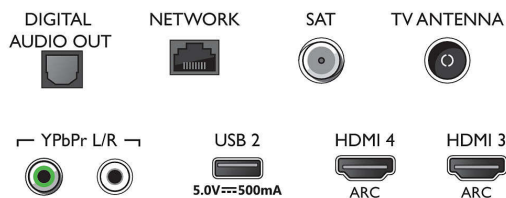

Csatlakoztathatóság

- HDMI csatlakozók száma: 4
- HDMI funkciók: 4K, Audió visszairányú csatorna
- Komponens bemenetek (YPbPr) száma: 1
- EasyLink (HDMI-CEC): Távvezérelt áthurokolás, Rendszer-hangvezérlés, Rendszerkészletét, Lejátszás egy gombnyomásra
- USB csatlakozók száma: 2
- Vezeték nélküli kapcsolat: Bluetooth 4.2, Wi-Fi 802.11n, 2x2, kétsávú
- Egyéb csatlakozások: Műholdas csatlakozó, Általános interfész plusz (CI+), Digitális audiokimenet (optikai), Ethernet-LAN RJ-45, Audió L/R bemenet, Fejhallgató-kimenet
- HDCP 2.2: Igen, az összes HDMI-n

Connections

Side

Bottom

Kiadás dátuma
2023-07-19

Verzió: 7.3.1

EAN: 87 18863 01914 6

© 2023 Koninklijke Philips N.V.
Minden jog fenntartva.

A műszaki adatok előzetes figyelmeztetés nélkül változhatnak. Minden védjegy a Koninklijke Philips N.V. céget, vagy az illető jogtulajdonost illeti