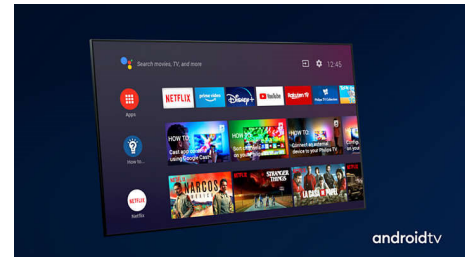

Android TV.

Állítsa be Philips Android TV-jét igényeinek megfelelően. Nem probléma, ha ezen a héten az Amazon és a YouTube, a jövő héten pedig a Rakuten TV és a Netflix van terítéken. Egy átlátható, intuitív kezelőfelület révén előtérbe helyezheti kedvelt tartalmait. A legújabb sorozatot könnyedén folytathatja ott, ahol abbahagyta, vagy áttekintheti a legújabb filmkínálatot.