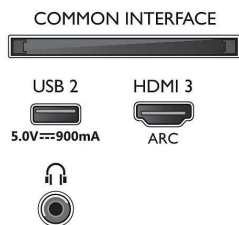

- Bekapcsolt mód energiaigénye HDR esetén: 107 kWh/1000 óra
- Energiafogyasztás kikapcsolt módban: nincs
- Hálózati készenléti üzemmód: $2,0\text{ W}$
- Alkalmazott paneltechnológia: LED LCD

Tápellátás

- Hálózati tápellátás: 220–240 V AC, 50/60 Hz
- Környezeti hőmérséklet: 5 °C-tól 35 °C-ig
- Fogyasztás készenléti üzemmódban: $0,3\text{ W}$
- Energiamegtakarítási funkciók: Automatikusan kikapcsoló időzítő, Kép némítása (rádióhoz), Eco mód, Fényérzékelő
- Energiafogyasztás kikapcsolt módban: nincs

Tartozékok

- Mellékelt tartozékok: Távezérlő, 2 db AAA elem, Hálózati tápkábel, Gyors üzembe helyezési útmutató, Jogi és biztonsági broszúra, Asztali állvány

Kialakítás

- TV-szín: Halványezüst keret
- Állványkialakítás: Halványezüst V lábak

Méret

- Készülék szélessége: 1112,2 mm
- Készülék magassága: 647,3 mm
- Készülék mélysége: 87,1 mm
- Termék tömege: 11,3 kg
- Készülék szélessége (állvánnyal együtt): 1112,2 mm
- Készülék magassága (állvánnyal együtt): 677,3 mm
- Készülék mélysége (állvánnyal együtt): 259,7 mm
- Termék tömege (+állvány): 11,5 kg
- Doboz szélessége: 1240,0 mm
- Doboz magassága: 785,0 mm
- Doboz mélysége: 150,0 mm
- Tömeg, a csomagolással együtt: 15,2 kg
- Állvány szélessége: 727,4 mm
- Állvány magassága: 30,0 mm
- Állvány mélysége: 245,3 mm
- Fali tartóval kompatibilis: 100 x 200 mm

Connections

Side