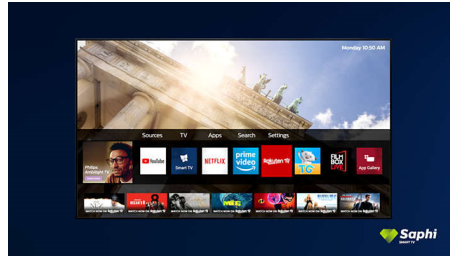

SAPHI Smart TV

A gyors és intuitív SAPHI operációs rendszerrel a Philips Smart TV használata igazi élmény. Élvezze a nagyszerű képminőséget és az egyetlen gombnyomással elérhető, áttekinthető, ikon alapú menüt. Könnyedén kezelheti TV-jét, és gyorsan navigálhat a népszerű Philips Smart TV alkalmazásokhoz.

HDMI csatlakoztathatóság

Ready for gaming

A Philips TV a legújabb verziójú HDMI csatlakoztatási lehetőséggel rendelkezik, és automatikusan alacsony késleltetésű beállításra vált, amikor Ön elkezd játszani a konzolon.

Kialakítás

Olyan TV-készüléket keres, amely illik a szobájába? 4K Smart TV az alkalomhoz illő öltözetben! A gyakorlatilag keret nélküli képernyő szinte bármilyen belső térhez illik. Miközben a karcsú lábak olyan hatást keltenek,

50PUS7556/12

mintha a képernyő a TV-készülék vagy az asztal fölött lebegne.

Kialakítás

Ezüst állvány