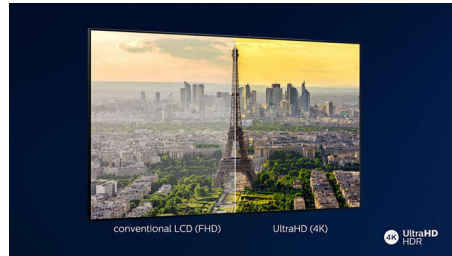

HDR10+ támogatás

Tervezésének köszönhetően a Philips TV a legtöbbet hozza ki a HDR10+ videoformátumból. Minden egyes képkockánál beállítja a kontrasztot, a színt és a fényerőt. Akár a kihagyhatatlan sorozatokról van szó, akár egy új sikerfilmről, az árnyékok mélyebbek lesznek, a világos részek ragyogni fognak, a színek pedig élethűbbé válnak.