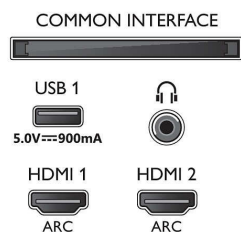

Műszaki adatok

Ambilight

- Ambilight szolgáltatások: Beépített Ambilight+Hue, Ambilight Music, Játék üzemmód, A fal színéhez alkalmazkodó, Lounge üzemmód
- Ambilight változat: 3 oldalas

Kép/Kijelző

- Képformátum: 16:9
- Átlós képernyőméret (metrikus): 139 cm
- Kijelző: 4K Ultra HD LED
- Panel felbontása: 3840x2160

- Képfeldolgozó rendszer: P5 Perfect Picture Engine
- Képjavítás: Ultra felbontás, Micro Dimming Pro, 1700 PPI, Dolby Vision, HDR10+
- Átlós képernyőméret (hüvelyk): 55 hüvelyk

Támogatott képernyőfelbontás

- Számítógép bemenetek az összes HDMI-n: HDR támogatással, HDR10/HLG, max. 4K UHD 3840x2160, 60 Hz-en
- Videobemenetek az összes HDMI-n: max. 4K UHD 3840x2160, 60 Hz-en, HDR támogatás, HDR10/

HLG (Hybrid Log Gamma), HDR10+/Dolby Vision

Hangolóegység/Vétel/Adás

- Digitális TV: DVB-T/T2/T2-HD/C/S/S2
- Videolejátszás: NTSC, PAL, SECAM
- MPEG támogatás: MPEG2, MPEG4
- TV-műsorfüzet*: 8 napos elektronikus programfüzet
- Jelerősség kijelzése
- Teletext: 1000 oldalas Hypertext
- HEVC támogatás

Connections

Side