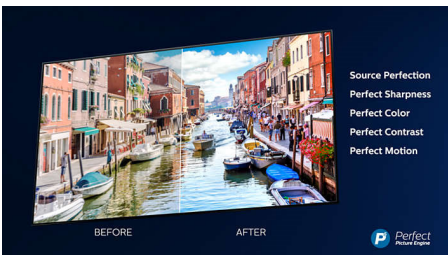

P5 Perfect Picture Engine

A Philips P5 Engine a kedvenc tartalmához méltó, ragyogó képeket biztosít. A részletek

észrevehetően nagyobb mélységérzetet nyújtanak. A színek élénkek, a bőrtónusok pedig természetesek. A kontraszt olyan éles, hogy minden részlet érzékelhető. A mozgás tökéletesen folyamatos.