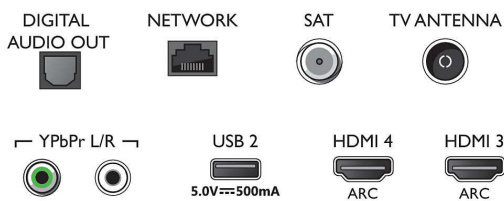

Hangolóegység/Vétel/Adás

- Digitális TV: DVB-T/T2/T2-HD/C/S/S2
- Videolejátszás: NTSC, PAL, SECAM
- MPEG támogatás: MPEG2, MPEG4
- TV-műsorfüzet*: 8 napos elektronikus programfüzet
- Jelerősség kijelzése
- Teletext: 1000 oldalas Hypertext
- HEVC támogatás

Connections

Side

Bottom

Műszaki adatok

Android TV

- OS: Android TV™ 9 (Pie)
- Előzetesen telepített alkalmazások: Google Play Movies*, Google Play Music*, Google keresés, YouTube
- Memóriaméret (flash): 16 GB*