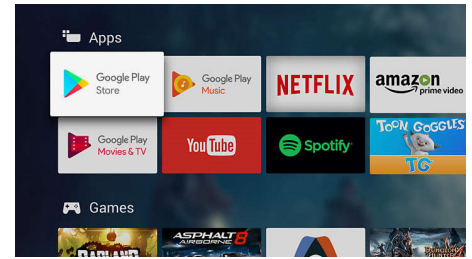

TV-s tartalom

A Google Play áruház és a Philips App galéria segítségével túlléphet a hagyományos TV-műsorokon. Válogasson online a megszámlálhatatlan film, TV-műsor, zene, alkalmazás és játék között. Még több élmény.

Hangvezérlés mesterséges intelligenciával.

Hanggal vezérelheti Philips Android TV-jét. Akár játszani szeretne, akár Netflixet nézni, vagy tartalmat és alkalmazásokat keresni a Google Play áruházban, csak mondja meg a TV-nek. A Google Segéd alkalmazással kompatibilis összes intelligens otthoni készülékét is vezérelheti, például szabályozhatja a lámpák fényerejét, vagy beállíthatja a termosztátot esti mozinézés közben – anélkül, hogy fel kellene kelnie a kanapéről. Vége azoknak az időknak, amikor folyton keresgélni kellett a TV-távvezérlőt. Ön most már a hangjával vezérelheti a Philips Smart TV-t Alexa-kompatibilis eszközökről, mint amilyen például az Amazon Echo. Bekapcsolhatja a TV-t, csatornát válthat, játékkonzolra kapcsolhat, és sok minden mást is megtehet az Alexa segítségével.

Átütő effektek

Kristálytisza párbeszéd. Átütő effektek.

Kiegyenlített hangzás

Kiegyenlített hangzás a szélessávú hangszugárzókból.

Keskeny kivitel

Karcsú kivitel. Keskeny fémkeret és fém forgóállvány