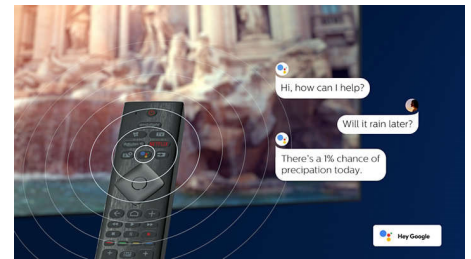

55OLED935/12

Android TV

A Philips Android TV a kívánt tartalmat biztosítja, amikor csak szeretné. A kezdőképernyő testreszabásával megjelenítheti kedvenc alkalmazásait, így egyszerűen elindíthatja a kívánt film vagy a kedvenc műsorai streamelését. Ha pedig félbeszakította a tévézést, könnyedén folytathatja ugyanonnan.

Hangsegéd

Hanggal vezérelheti Philips Android TV-jét. Akár játszani szeretne, akár Netflixet nézni, vagy tartalmat és alkalmazásokat keresni a Google Play áruházban, csak mondja meg a TV-nek. A Google Segéd alkalmazással kompatibilis összes intelligens otthoni készülékét is vezérelheti, például szabályozhatja a lámpák fényerejét, vagy beállíthatja a termosztátot esti mozinézés közben – anélkül, hogy fel kellene kelnie a kanapéről. Vége azoknak az időknak, amikor folyton keresgélni kellett a TV-távvezérlőt. Ön most már a hangjával vezérelheti a Philips Smart TV-t Alexa-kompatibilis eszközökről, mint amilyen például az Amazon Echo. Bekapcsolhatja a TV-t, csatornát válthat, játékkonzolra kapcsolhat, és sok minden mást is megtehet az Alexa segítségével.