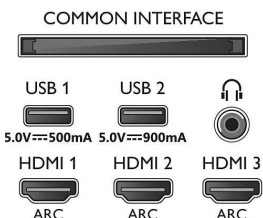

Connections

Side