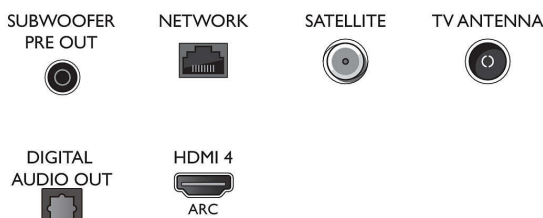

Connections

Side

Bottom

Kiadás dátuma
2023-07-19

Verzió: 10.2.1

EAN: 87 18863 02277 1

© 2023 Koninklijke Philips N.V.
Minden jog fenntartva.

A műszaki adatok előzetes figyelmeztetés nélkül változhatnak. Minden védjegy a Koninklijke Philips N.V. céget, vagy az illető jogtulajdonost illeti