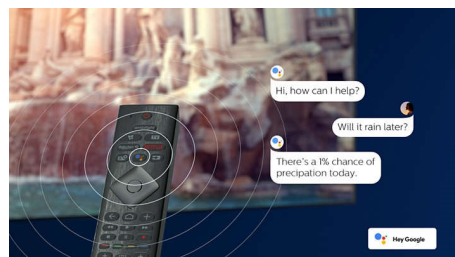

Széles képernyő és audió

Kiszélesíti a hangélményt. Zenerajongók által tökéletesített hangzás.

Lélegzetelállító teljesítmény

Lélegzetelállító teljesítmény. Tiszta hang. Telt mélyhangok.

TV-s tartalom

A Google Play áruház és a Philips App galéria segítségével túlléphet a hagyományos TV-műsorokon. Válogasson online a megszámlálhatatlan film, TV-műsor, zene, alkalmazás és játék között. Még több élmény.

Beépített Google Segéd

Hanggal vezérelheti Philips Android TV-jét. Akár játszani szeretne, akár Netflixet nézni, vagy tartalmat és alkalmazásokat keresni a Google Play áruházban, csak mondja meg a TV-nek. A Google Segéd alkalmazással kompatibilis összes intelligens otthoni készülékét is vezérelheti, például szabályozhatja a lámpák fényerejét, vagy beállíthatja a termosztátot esti mozi nézés közben – anélkül, hogy fel kellene kelnie a kanapéről.