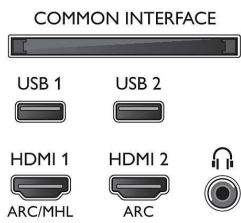

Támogatott képernyőfelbontás

- Számítógép bemenetek az összes HDMI-n: max. 4K UHD 3840x2160, 60 Hz-en
- Videobemenetek az összes HDMI-n: max. 4K UHD 3840x2160, 60 Hz-en
- Számítógép-bemenetek a HDMI1/2 porton: HDR

55OLED903/12

támogatással, HDR10/HLG

- Videobemenetek a HDMI1/2 porton: HDR támogatással, HDR10/HLG

Hangolóegység/Vétel/Adás

- Kettős hangolóegység
- Digitális TV: DVB-T/T2/T2-HD/C/S/S2
- Videolejátszás: NTSC, PAL, SECAM
- MPEG támogatás: MPEG2, MPEG4
- TV-műsorfüzet*: 8 napos elektronikus programfüzet
- Jelerősség kijelzése

Connections

Side

Bottom

OLED+ 4K TV, Bowers & Wilkins hangrendszer

139 cm-es (55"-es) Ambilight TV 4500-as Picture Performance Index, HDR Perfect, 99%-os WCG, P5 Perfect Picture Engine

Műszaki adatok

- Teletext: 1000 oldalas Hypertext
- HEVC támogatás