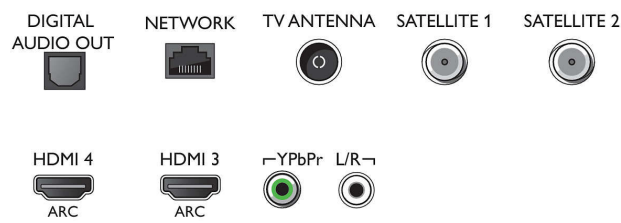

55OLED903/12

támogatással, HDR10/HLG

- Videobemenetek a HDMI1/2 porton: HDR támogatással, HDR10/HLG

Hangolóegység/Vétel/Adás

- Kettős hangolóegység
- Digitális TV: DVB-T/T2/T2-HD/C/S/S2
- Videolejátszás: NTSC, PAL, SECAM
- MPEG támogatás: MPEG2, MPEG4
- TV-műsorfüzet*: 8 napos elektronikus programfüzet
- Jelerősség kijelzése

Connections

Side

Bottom

OLED+ 4K TV, Bowers & Wilkins hangrendszer

139 cm-es (55"-es) Ambilight TV 4500-as Picture Performance Index, HDR Perfect, 99%-os WCG, P5 Perfect Picture Engine

Műszaki adatok

- Teletext: 1000 oldalas Hypertext
- HEVC támogatás