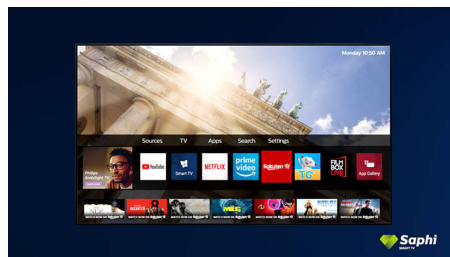

Saphi Smart TV

A gyors és intuitív SAPHI operációs rendszerrel a Philips Smart TV használata igazi

55PUS7805/12

élmény. Élvezze az egy gombnyomással elérhető, áttekinthető, ikon alapú menüt. Gyorsan navigálhat a népszerű Philips Smart TV alkalmazásokhoz, mint például a YouTube, a Netflix, és sok minden más.