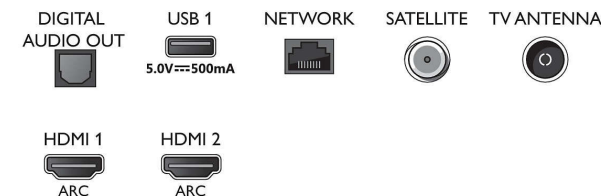

Connections

Side

Bottom

Kiadás dátuma
2023-07-19

Verzió: 10.4.1

EAN: 87 18863 02333 4

© 2023 Koninklijke Philips N.V.
Minden jog fenntartva.

A műszaki adatok előzetes figyelmeztetés nélkül változhatnak. Minden védjegy a Koninklijke Philips N.V. céget, vagy az illető jogtulajdonost illeti