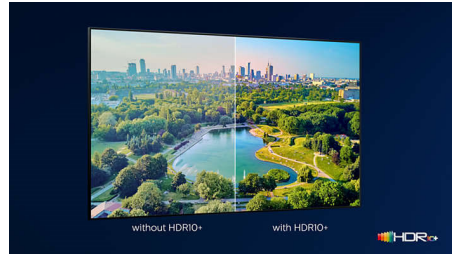

A fő HDR formátumok támogatása

A Philips 4K UHD OLED+ TV kompatibilis minden fontosabb HDR-formátummal, köztük a HDR10+ és a Dolby Vision formátummal. Akár a kihagyhatatlan sorozatokról van szó, akár a legújabb videojátékról, az árnyékok mélyebbek lesznek, a világos részek ragyogni fognak, a színek pedig élethűbbé válnak. A mozgás mellett hihetetlenül egyenletes.