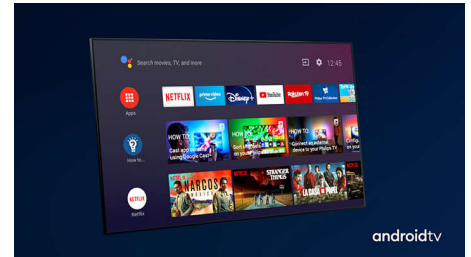

Android TV

A Philips Android TV a kívánt tartalmat biztosítja, amikor csak szeretné. A kezdőképernyő testreszabásával megjelenítheti kedvenc alkalmazásait, így egyszerűen elindíthatja a kívánt film vagy a kedvenc műsorai streamelését. Ha pedig félbeszakította a tévézést, könnyedén folytathatja ugyanonnan.