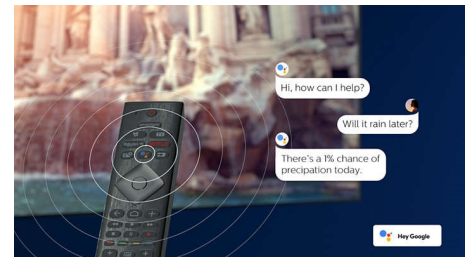

55OLED865/12

puha és texturált tapintással kényeztetet, és egyre szebb lesz, ahogy öregszik.

Android TV

A Philips Android TV a kívánt tartalmat biztosítja, amikor csak szeretné. A kezdőképernyő testreszabásával megjelenítheti kedvenc alkalmazásait, így egyszerűen elindíthatja a kívánt film vagy a kedvenc műsorai streamelését. Ha pedig félbeszakította a tévézést, könnyedén folytathatja ugyanonnan.

Hangsegéd

Hanggal vezérelheti Philips Android TV-jét. Akár játszani szeretne, akár Netflixet nézni, vagy tartalmat és alkalmazásokat keresni a Google Play áruházban, csak mondja meg a TV-nek. A Google Segéd alkalmazással kompatibilis összes intelligens otthoni készülékét is vezérelheti, például szabályozhatja a lámpák fényerejét, vagy beállíthatja a termosztátot esti mozinézés közben – anélkül, hogy fel kellene kelnie a kanapéről. Vége azoknak az időknél, amikor folyton keresgélni kellett a TV-távvezérlőt. Ön most már a hangjával vezérelheti a Philips Smart TV-t Alexa-kompatibilis eszközökről, mint amilyen például az Amazon Echo. Bekapcsolhatja a TV-t, csatornát válthat, játékkonzolra kapcsolhat, és sok minden mást is megtehet az Alexa segítségével.