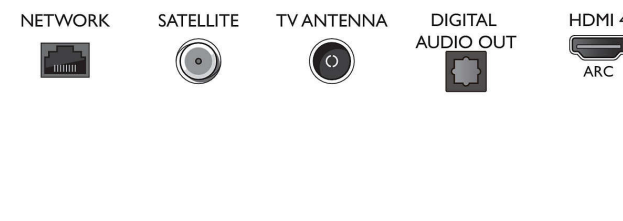

Bottom

Kiadás dátuma
2023-07-19

Verzió: 10.1.1

EAN: 87 18863 02286 3

© 2023 Koninklijke Philips N.V.
Minden jog fenntartva.

A műszaki adatok előzetes figyelmeztetés nélkül változhatnak. Minden védjegy a Koninklijke Philips N.V. céget, vagy az illető jogtulajdonost illeti

www.philips.com