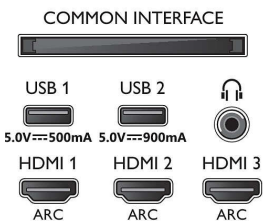

Connections

Side

Bottom

Kiadás dátuma
2023-07-19

Verzió: 10.1.1

EAN: 87 18863 02286 3

© 2023 Koninklijke Philips N.V.
Minden jog fenntartva.

A műszaki adatok előzetes figyelmeztetés nélkül változhatnak. Minden védjegy a Koninklijke Philips N.V. céget, vagy az illető jogtulajdonost illeti