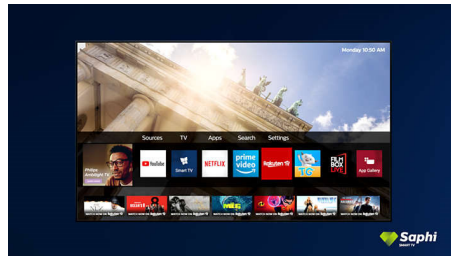

Dolby Vision és Dolby Atmos

A Dolby prémium hang- és videoformátumának támogatása azt jelenti, hogy a megtekintett HDR tartalom látványa és hangzása lenyűgözően valódinak hat. Akár a legújabb streamelhető sorozatokról van szó, akár Blu-ray lemezekről, a rendező eredeti szándékát tükröző kontrasztot, fényerőt és színvilágot élvezhet. Mindez széles hangterrel, és tiszta, részletgazdag hangzással és mélységgel párosul.

Saphi Smart TV

A gyors és intuitív SAPHI operációs rendszerrel a Philips Smart TV használata igazi

65PUS7805/12

élmény. Élvezze az egy gombnyomással elérhető, áttekinthető, ikon alapú menüt. Gyorsan navigálhat a népszerű Philips Smart TV alkalmazásokhoz, mint például a YouTube, a Netflix, és sok minden más.