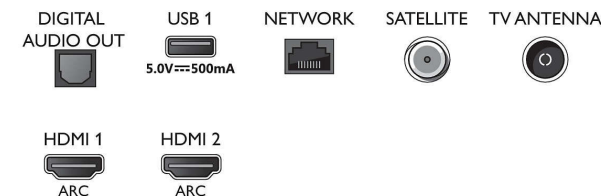

Connections

Side

Bottom

Kiadás dátuma
2023-07-19

Verzió: 12.4.1

EAN: 87 18863 02335 8

© 2023 Koninklijke Philips N.V.
Minden jog fenntartva.

A műszaki adatok előzetes figyelmeztetés nélkül változhatnak. Minden védjegy a Koninklijke Philips N.V. céget, vagy az illető jogtulajdonost illeti