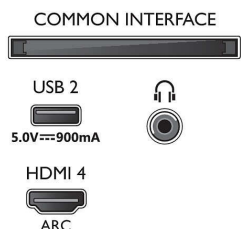

- TV-színek: Halványezüst keret
- Állványkialakítás: Halványezüst, centrális, ívelt állványtalp

Méret

- Készülék szélessége: 1450,5 mm
- Készülék magassága: 833,5 mm
- Készülék mélysége: 85,1 mm
- Termék tömege: 23,7 kg
- Készülék szélessége (állvánnyal együtt): 1450,5 mm
- Készülék magassága (állvánnyal együtt): 908,6 mm
- Készülék mélysége (állvánnyal együtt): 270,9 mm
- Termék tömege (+állvány): 27,0 kg
- Doboz szélessége: 1600,0 mm
- Doboz magassága: 995,0 mm
- Doboz mélysége: 170,0 mm
- Tömeg, a csomagolással együtt: 36,6 kg
- Állvány szélessége: 820,0 mm
- Állvány magassága: 70,0 mm
- Állvány mélysége: 270,9 mm
- Fali tartóval kompatibilis: 300 x 300 mm

Connections

Side

Bottom

Kiadás dátuma
2023-07-19

Verzió: 7.2.1

EAN: 87 18863 02860 5

© 2023 Koninklijke Philips N.V.
Minden jog fenntartva.

A műszaki adatok előzetes figyelmeztetés nélkül változhatnak. Minden védjegy a Koninklijke Philips N.V. céget, vagy az illető jogtulajdonost illeti