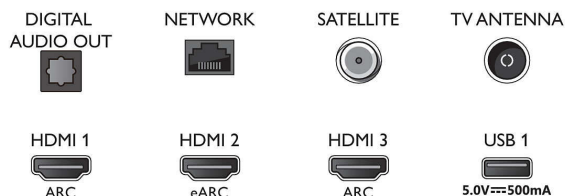

Connections

Side

Bottom

Kiadás dátuma
2023-07-19

Verzió: 7.2.1

EAN: 87 18863 02860 5

© 2023 Koninklijke Philips N.V.
Minden jog fenntartva.

A műszaki adatok előzetes figyelmeztetés nélkül változhatnak. Minden védjegy a Koninklijke Philips N.V. céget, vagy az illető jogtulajdonost illeti