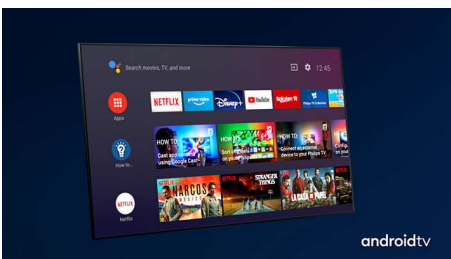

Android TV

A Philips Android TV a kívánt tartalmat biztosítja, amikor csak szeretné. A kezdőképernyő testreszabásával megjelenítheti kedvenc alkalmazásait, így egyszerűen elindíthatja a kívánt film vagy a kedvenc

műsorai streamelését. Ha pedig félbeszakította a tévézést, könnyedén folytathatja ugyanonnan.