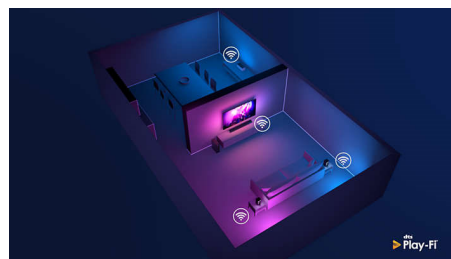

DTS Play-Fi kompatibilis

A Philips TV DTS Play-Fi funkciójával bármely helyiségben csatlakozhat a kompatibilis hangszugárzókhoz. Vannak vezeték nélküli

65PUS8536/12

hangszórók a konyhában? Hallgassa a filmhangot, miközben összedob valami harapnivalót, vagy kövesse nyomon a sportkommentárt, mialatt kimegy a többieknek italokért.