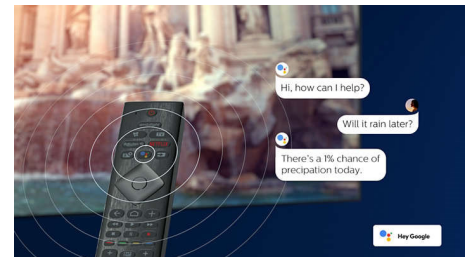

DTS Play-Fi kompatibilis

A Philips TV DTS Play-Fi funkciójával bármely helyiségben csatlakozhat a kompatibilis hangszugárzókhoz. Vannak vezeték nélküli

65PUS8536/12

hangszórók a konyhában? Hallgassa a filmhangot, miközben összedob valami harapnivalót, vagy kövesse nyomon a sportkommentárt, mialatt kimegy a többieknek italokért.

HDMI 2.1, VRR és alacsony késleltetés

A Philips TV a legújabb HDMI 2.1 csatlakoztatósággal büszkélkedhet, és a TV automatikusan alacsony késleltetésű beállításra kapcsol, amikor elkezd játszani a konzolon. A VRR támogatás egyenletes, gyors játékményt biztosít. Az Ambilight játék üzemmódja egyenesen a szobába hozza az izgalmakat.

Hangvezérlés mesterséges intelligenciával

A Google Segéddel való beszélgetéshez nyomja meg a távvezérlő egyik gombját. Vezérelje a TV-t vagy a Google Segéd szolgáltatással kompatibilis intelligens otthoni eszközöket a hangjával. Vagy kérje meg Alexát, hogy vezérelje a TV-t az Alexa-kompatibilis eszközökön keresztül.